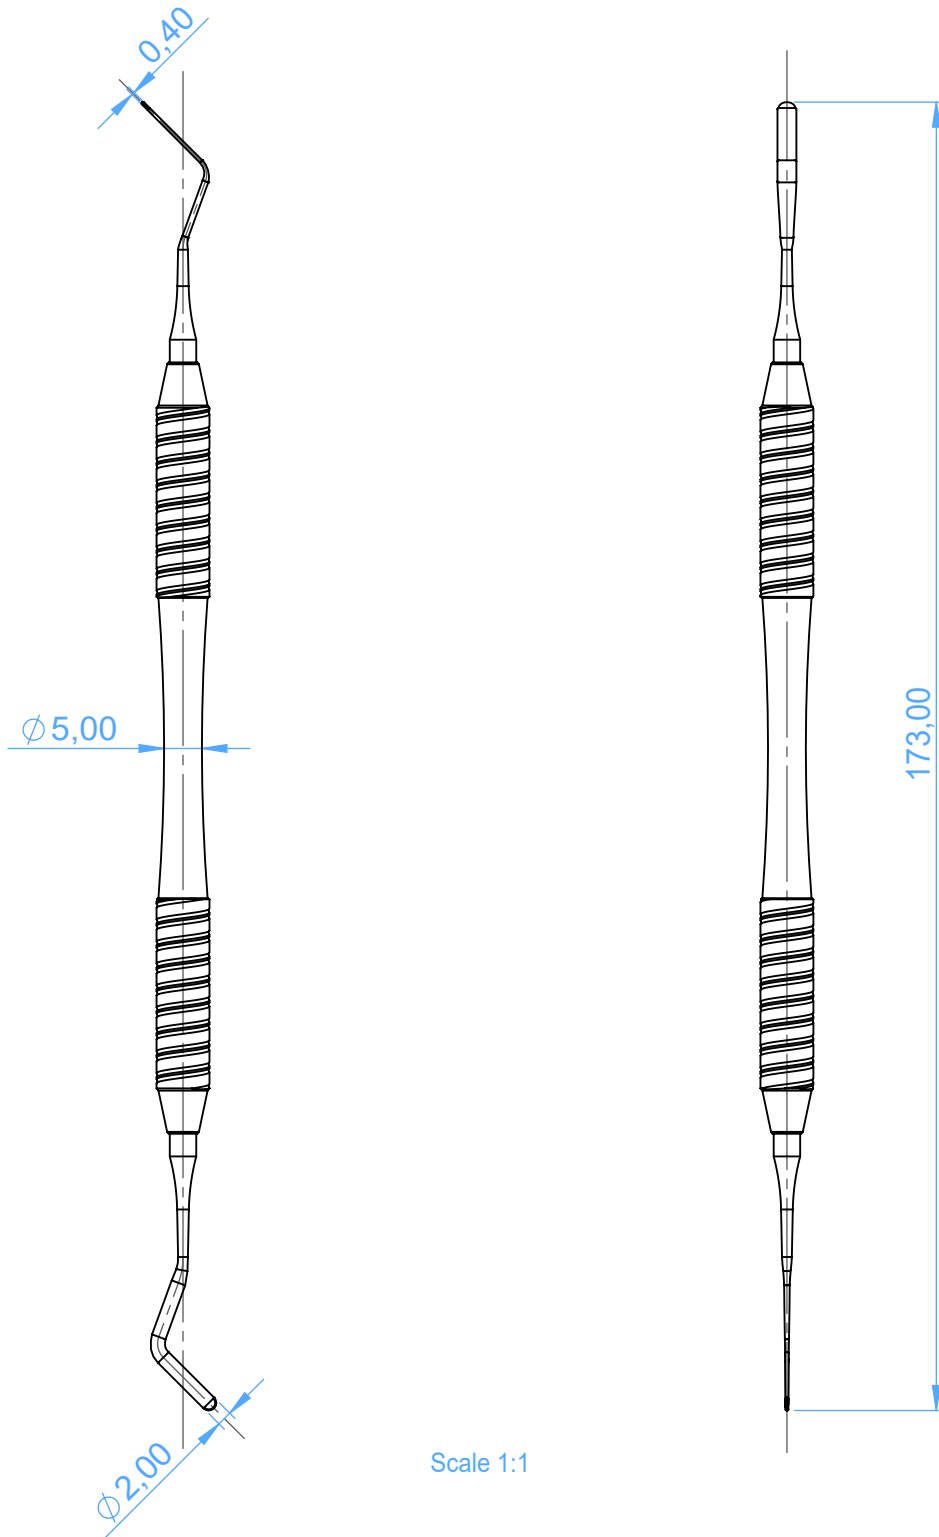

# WML1102-1 Heidemann separating spatulas

AsaLady  
1

Scale 1:1