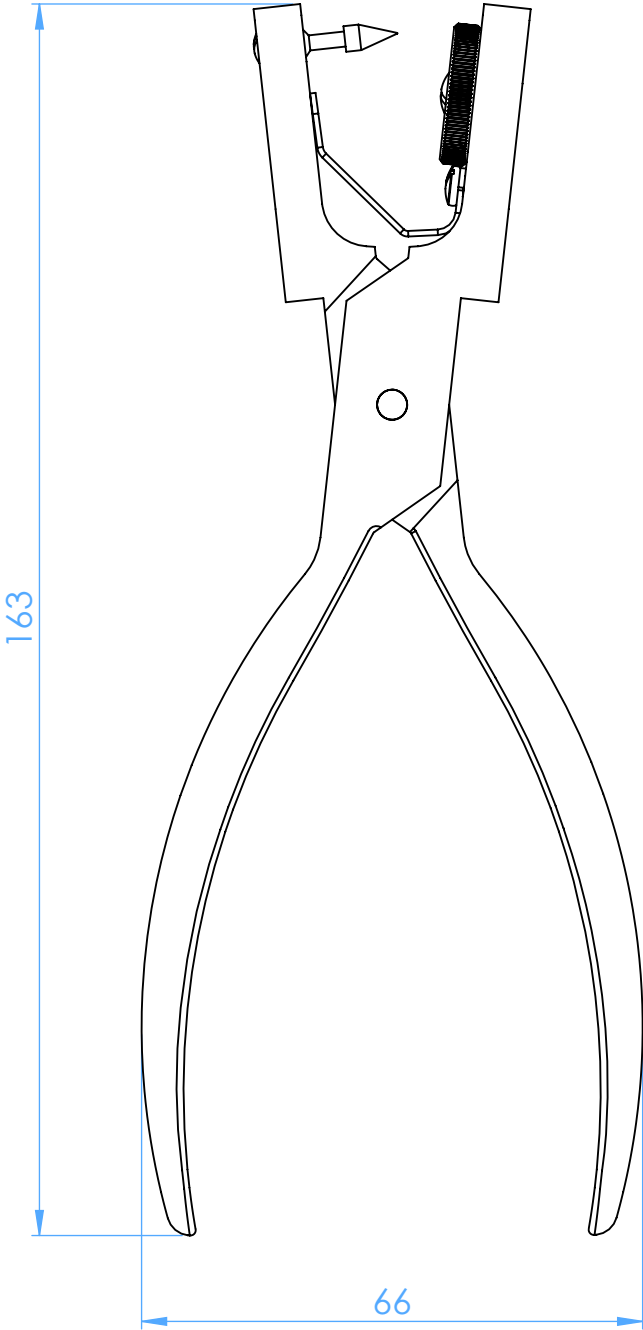

# W3036 - Pinza Foradiga - Punch Forceps

Ainsworth 17cm

SCALE 1:1