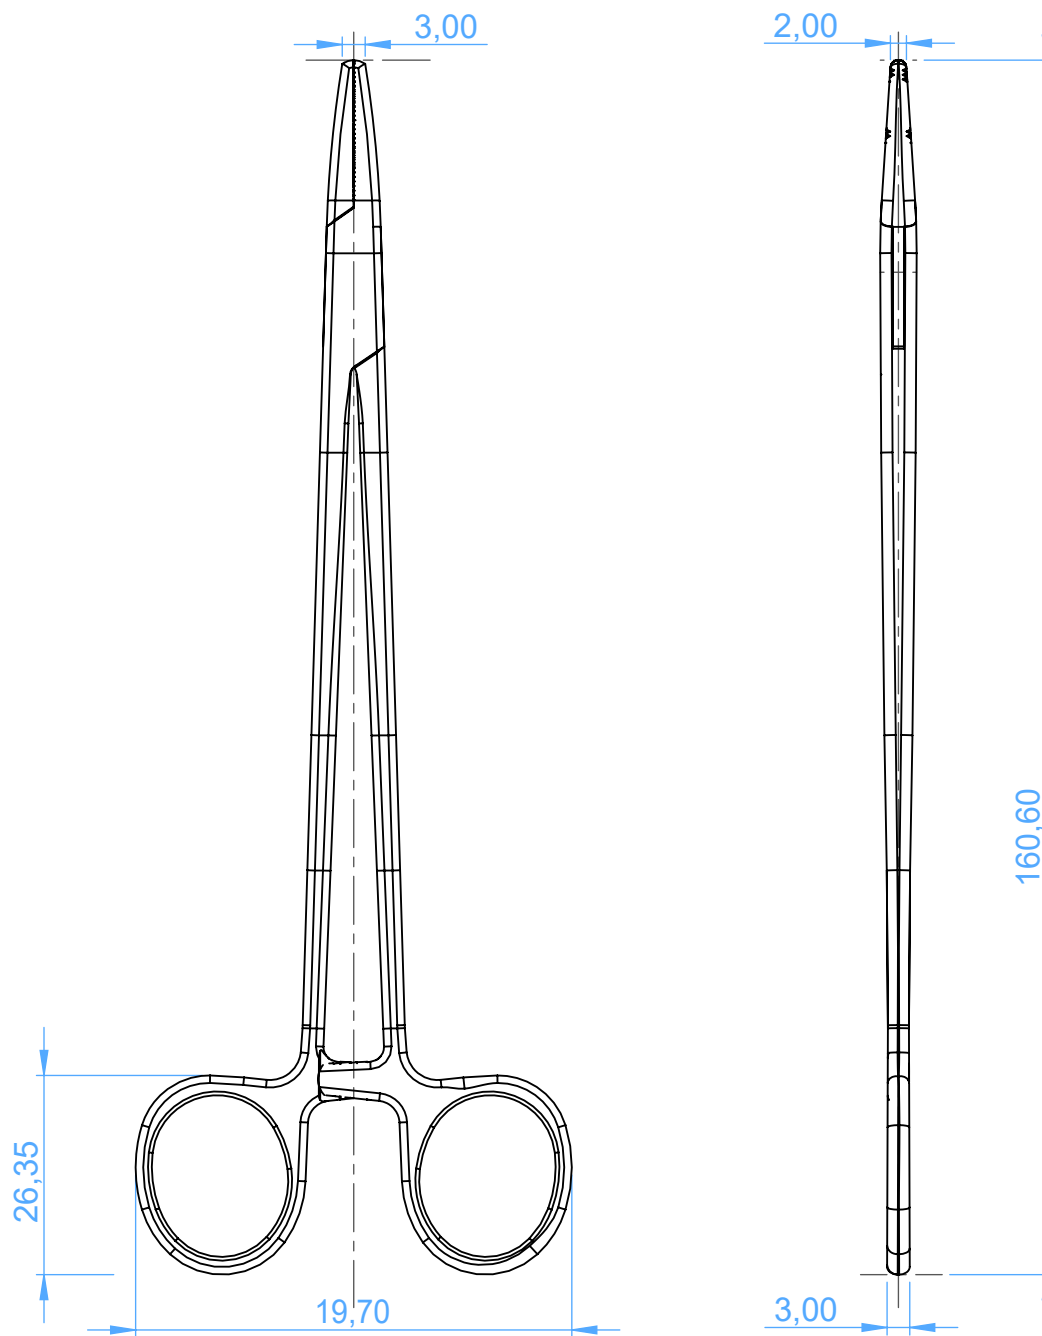

W0412-16 - NEEDLE HOLDERS / Porta aghi

Mayo-Hegar

SCALE 1:1