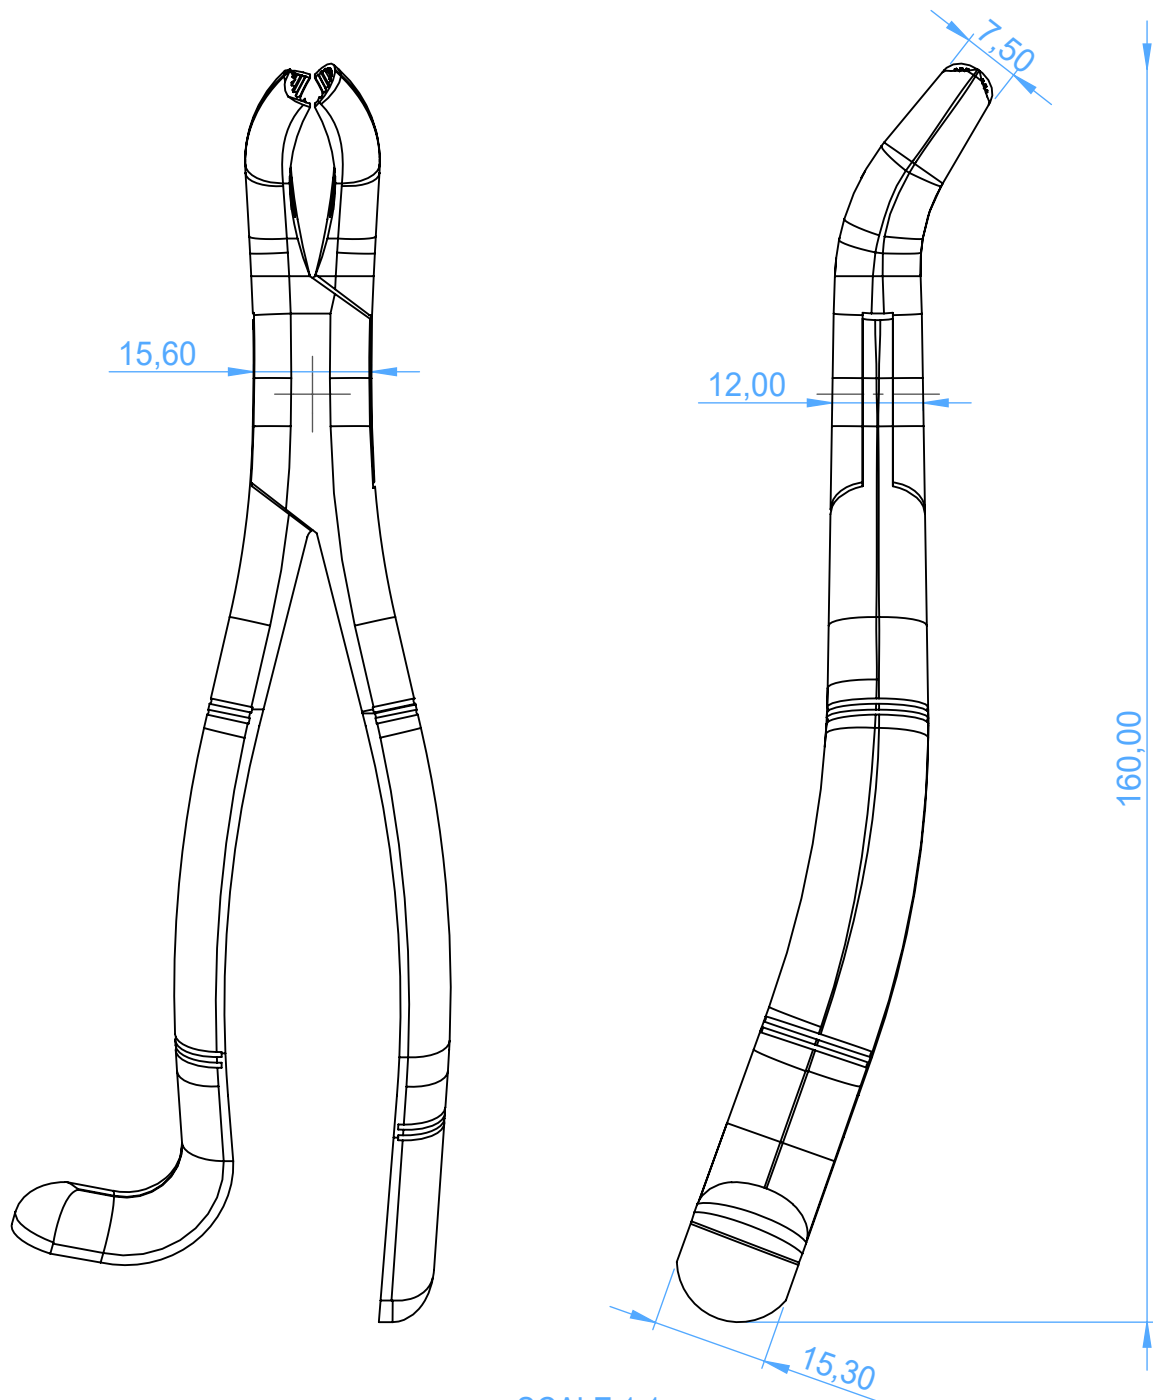

W0121-18R - EXTRACTING FORCEPS-AMERICAN PATTERN,ASALADY/Pinze per estrazione-forma AMERICANA

18R Harris

SCALE 1:1