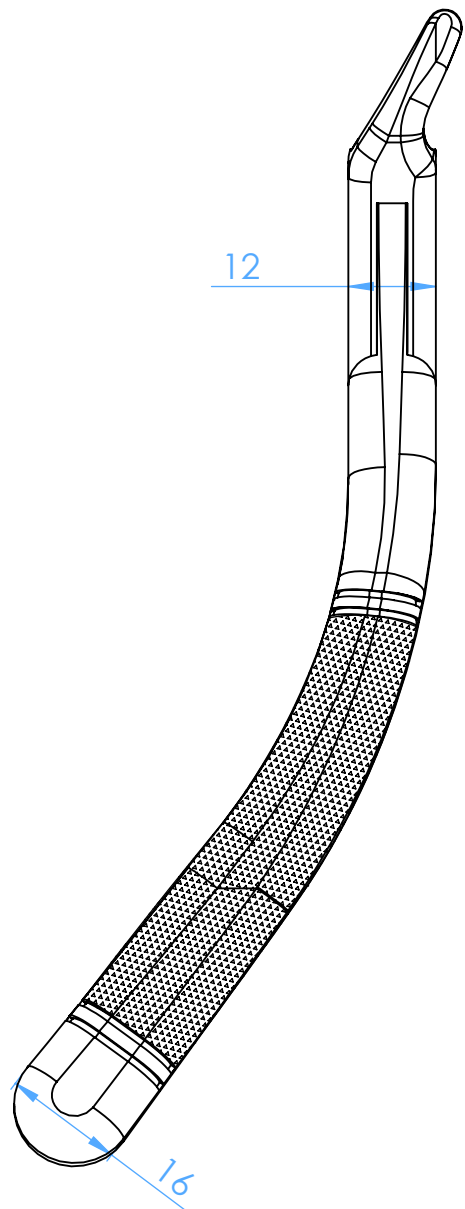

W0121-150S -  
Extracting forceps-AMERICAN pattern,AsaLady/Pinze per estrazione-forma  
AMERICANA-AsaLady

150S Cryer upper teeth/denti superiori

SCALE 1:2