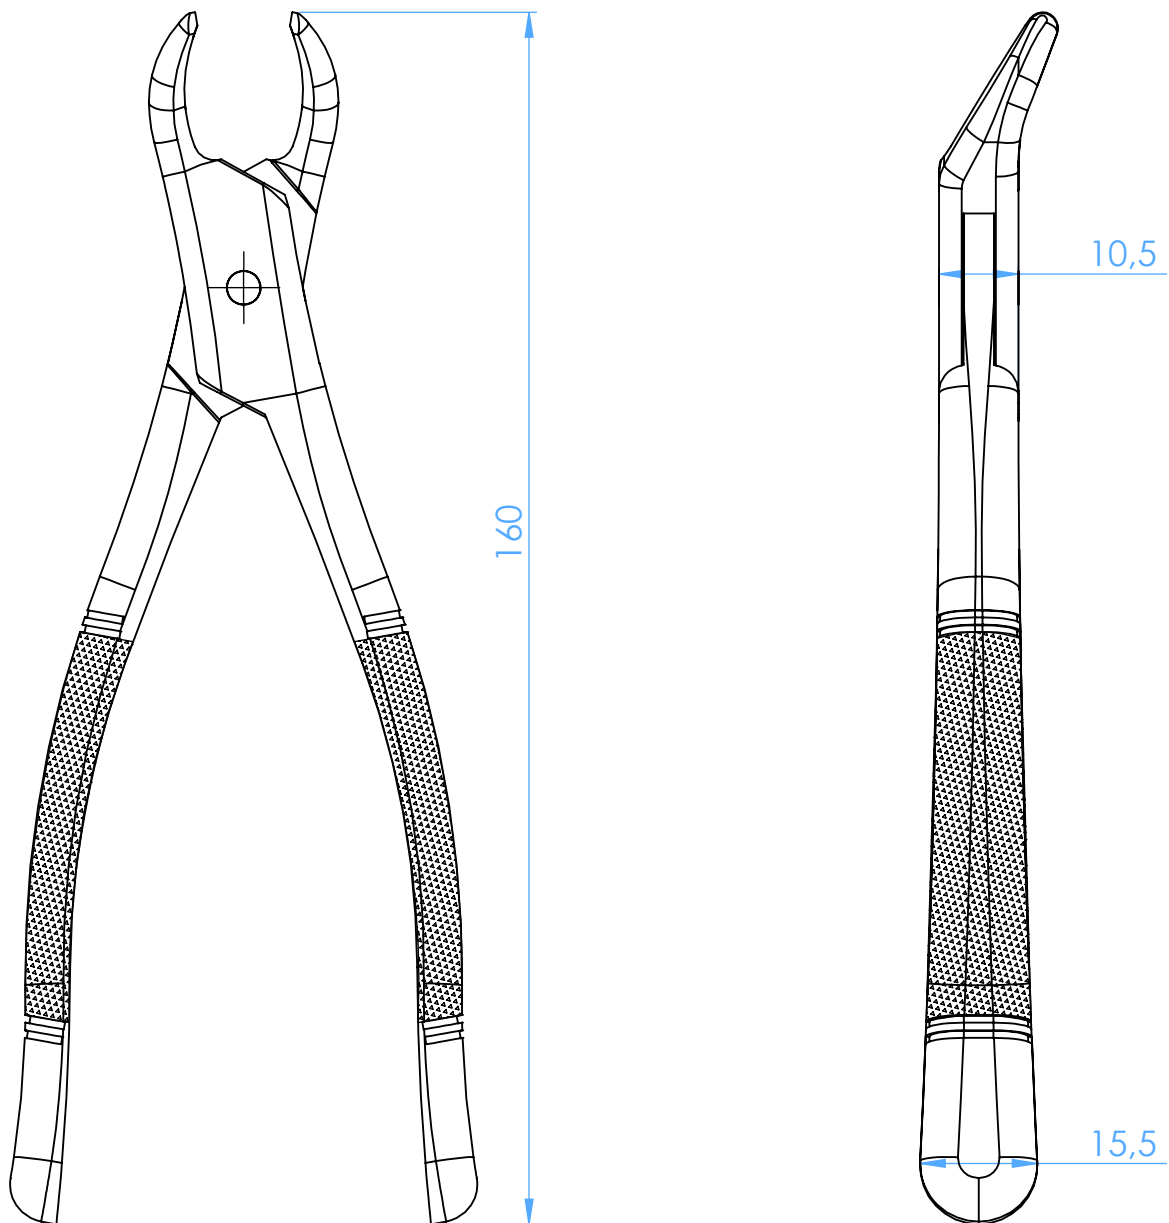

W0121-101 -  
Extracting forceps-AMERICAN pattern,AsaLady/Pinze per estrazione-forma  
AMERICANA-AsaLady

101 Hull deciduous teeth/denti di latte

SCALE 1:2