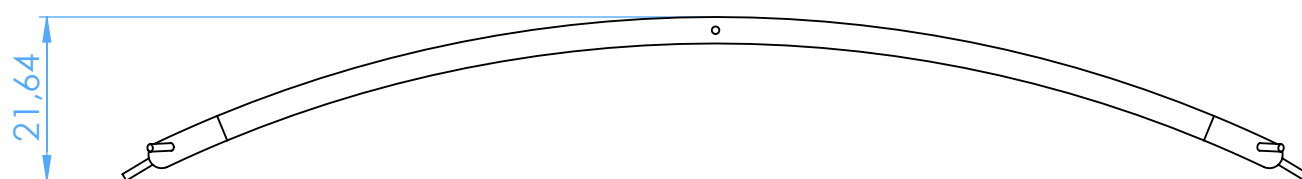

# VV3040-2 - Telaio per Diga in Acciaio inox - Stainless Steel Dam Frame

100x150 mm

SCALE 1:1