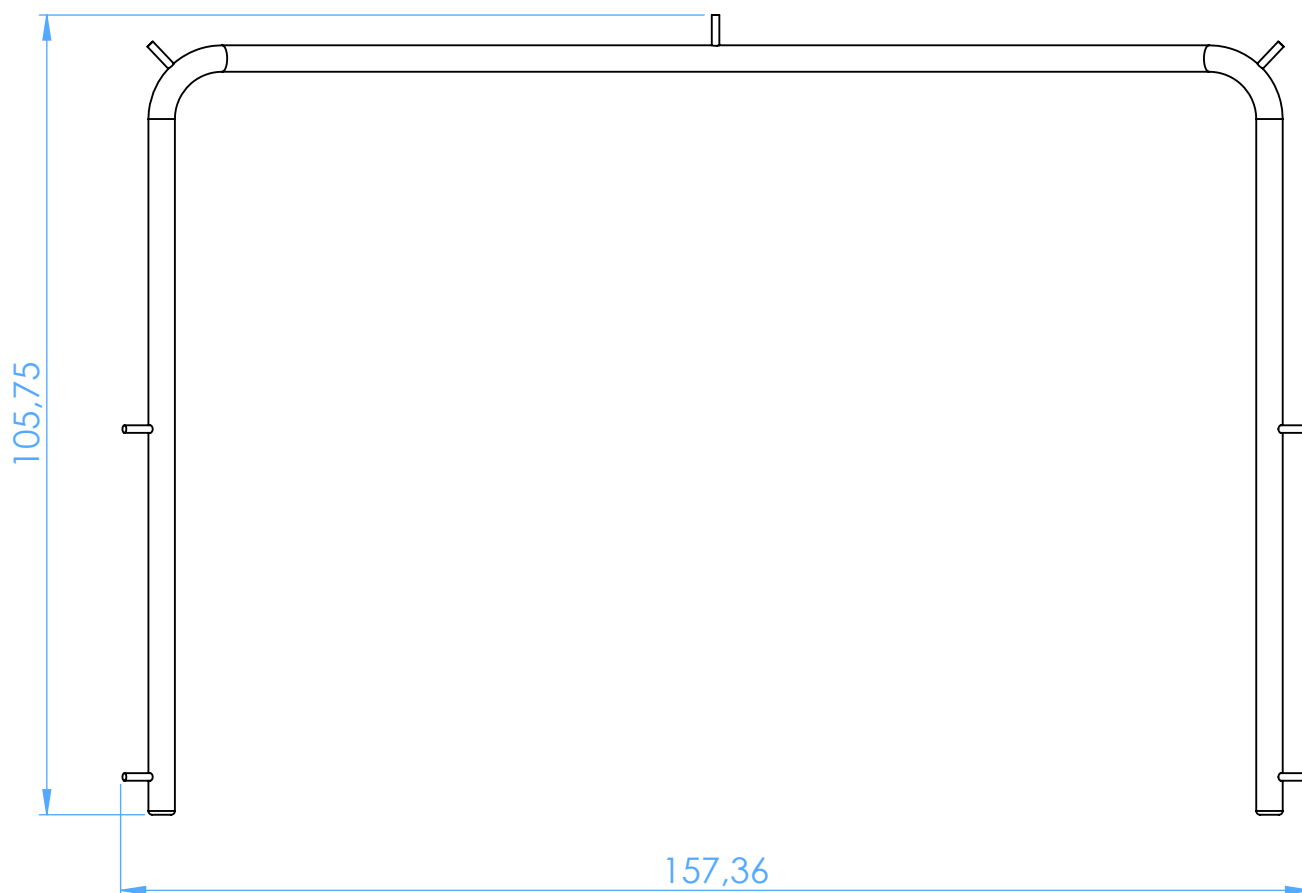

# VV3040-2 - Telaio per Diga in Acciaio inox - Stainless Steel Dam Frame

100x150 mm

SCALE 1:1