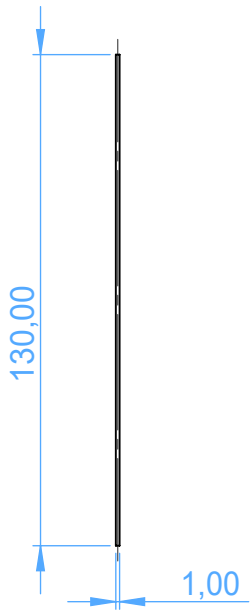

VV3035 Stainless steel punching template

Vision®Shade

Scale 1:2