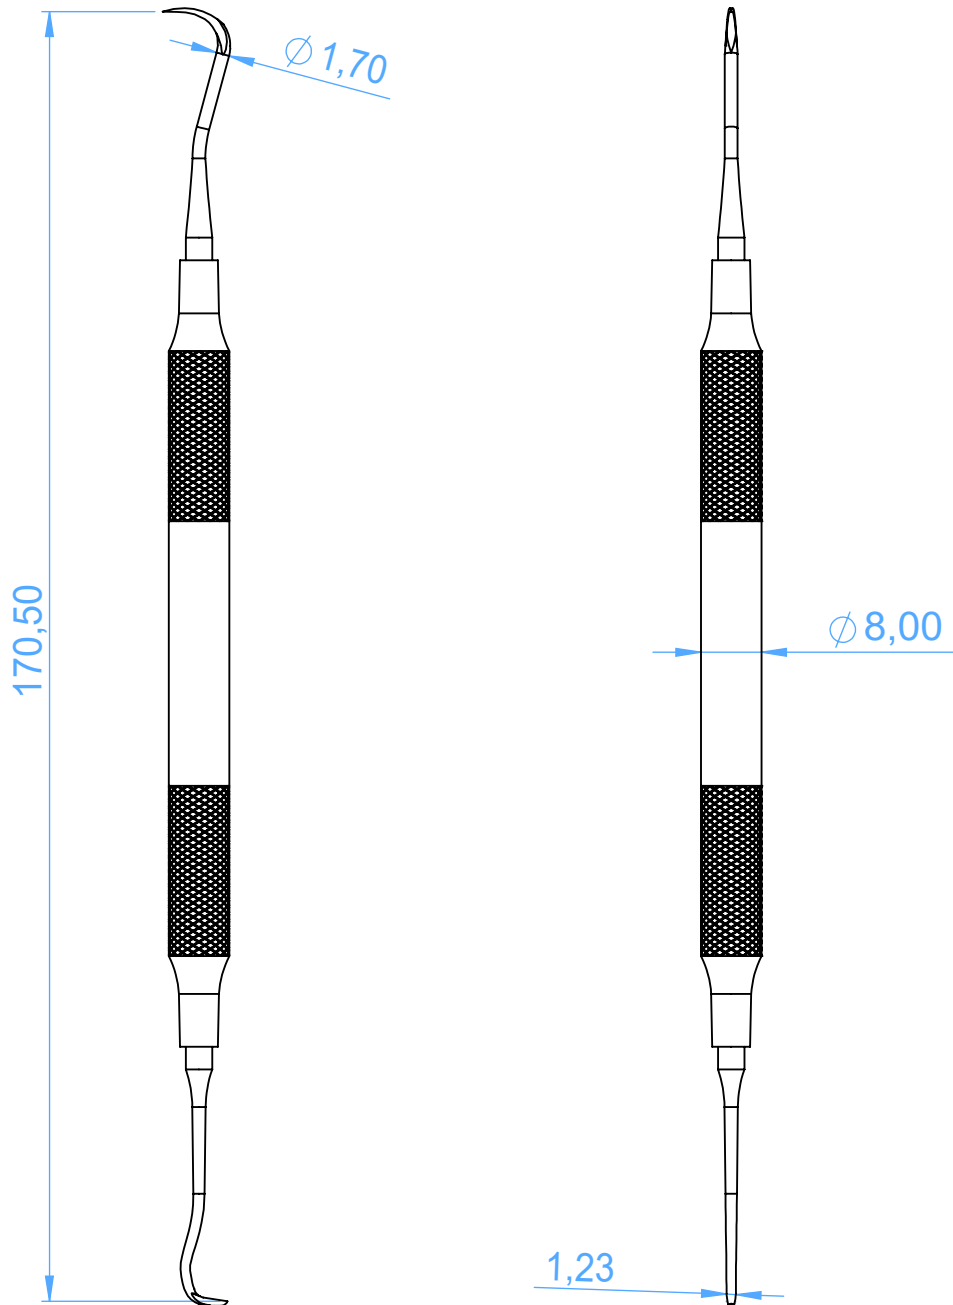

MV1904-H5
Scalers
H5/33

SCALA 1:1