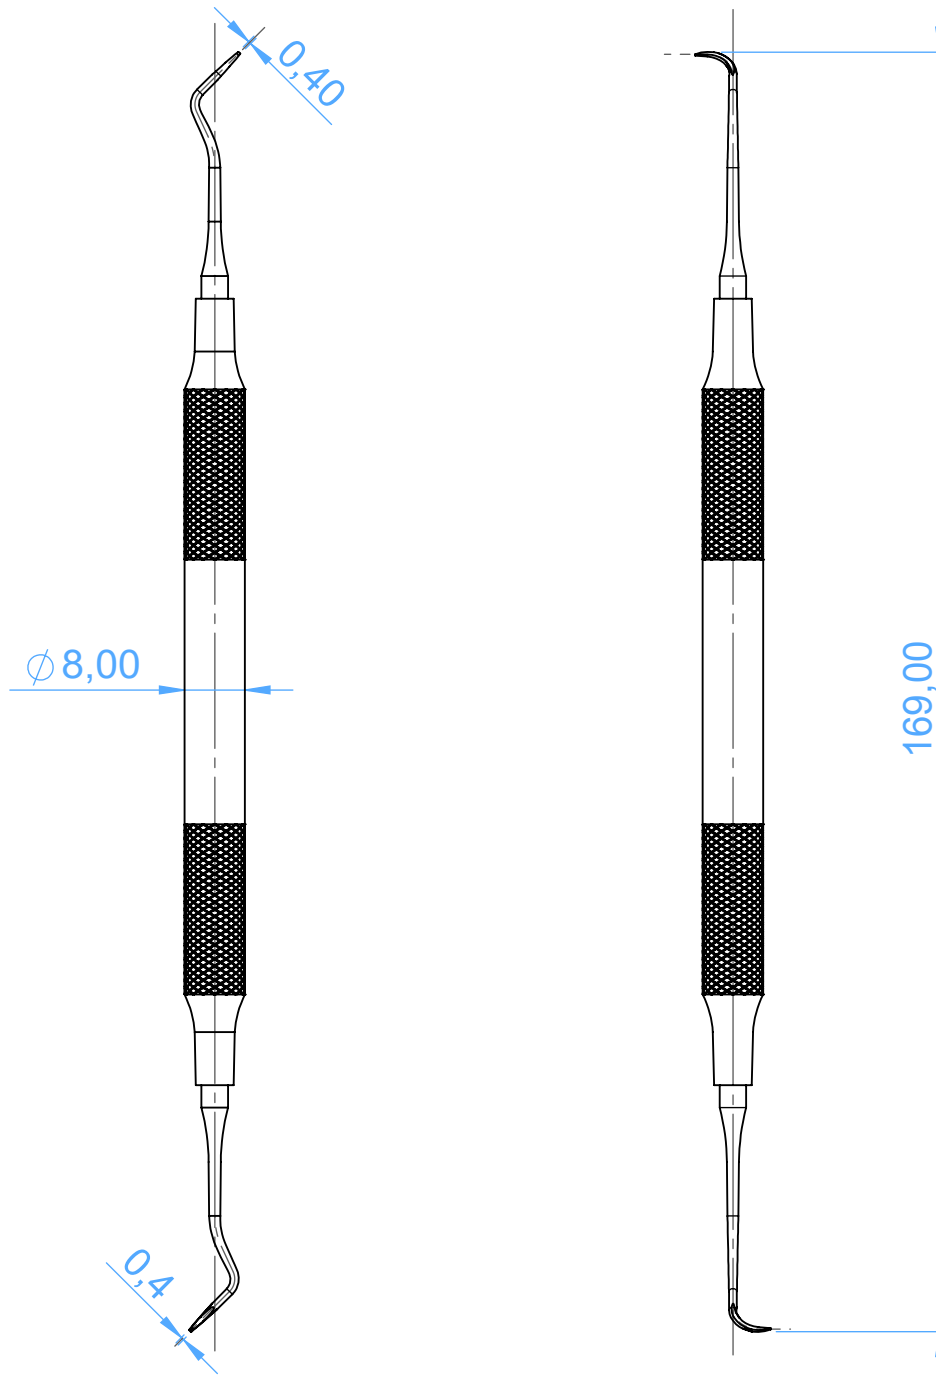

Curettes and Scalers

MV1827-204S

204S

Scale 1:1