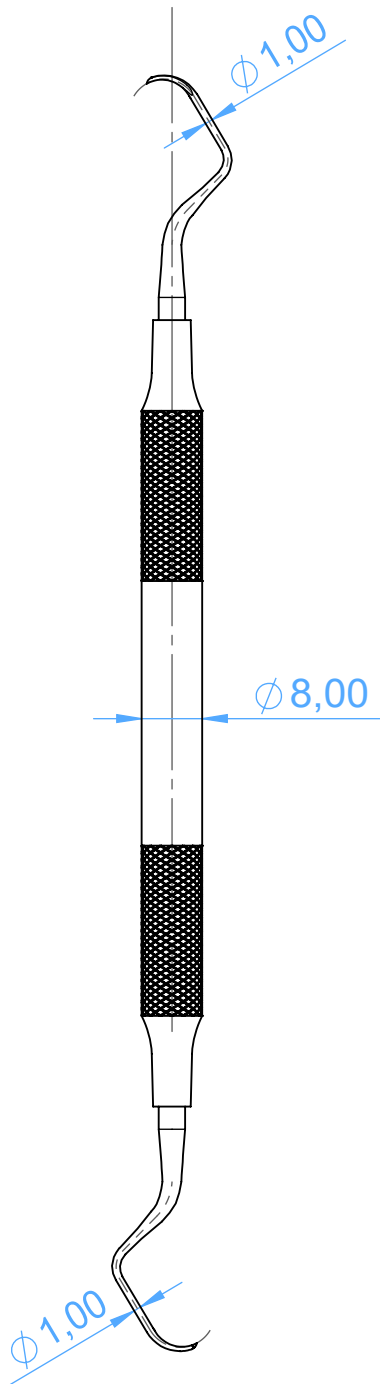

Gracey curettes  
MV1807-10  
**9 /10 Gracey**

Scala 1:1