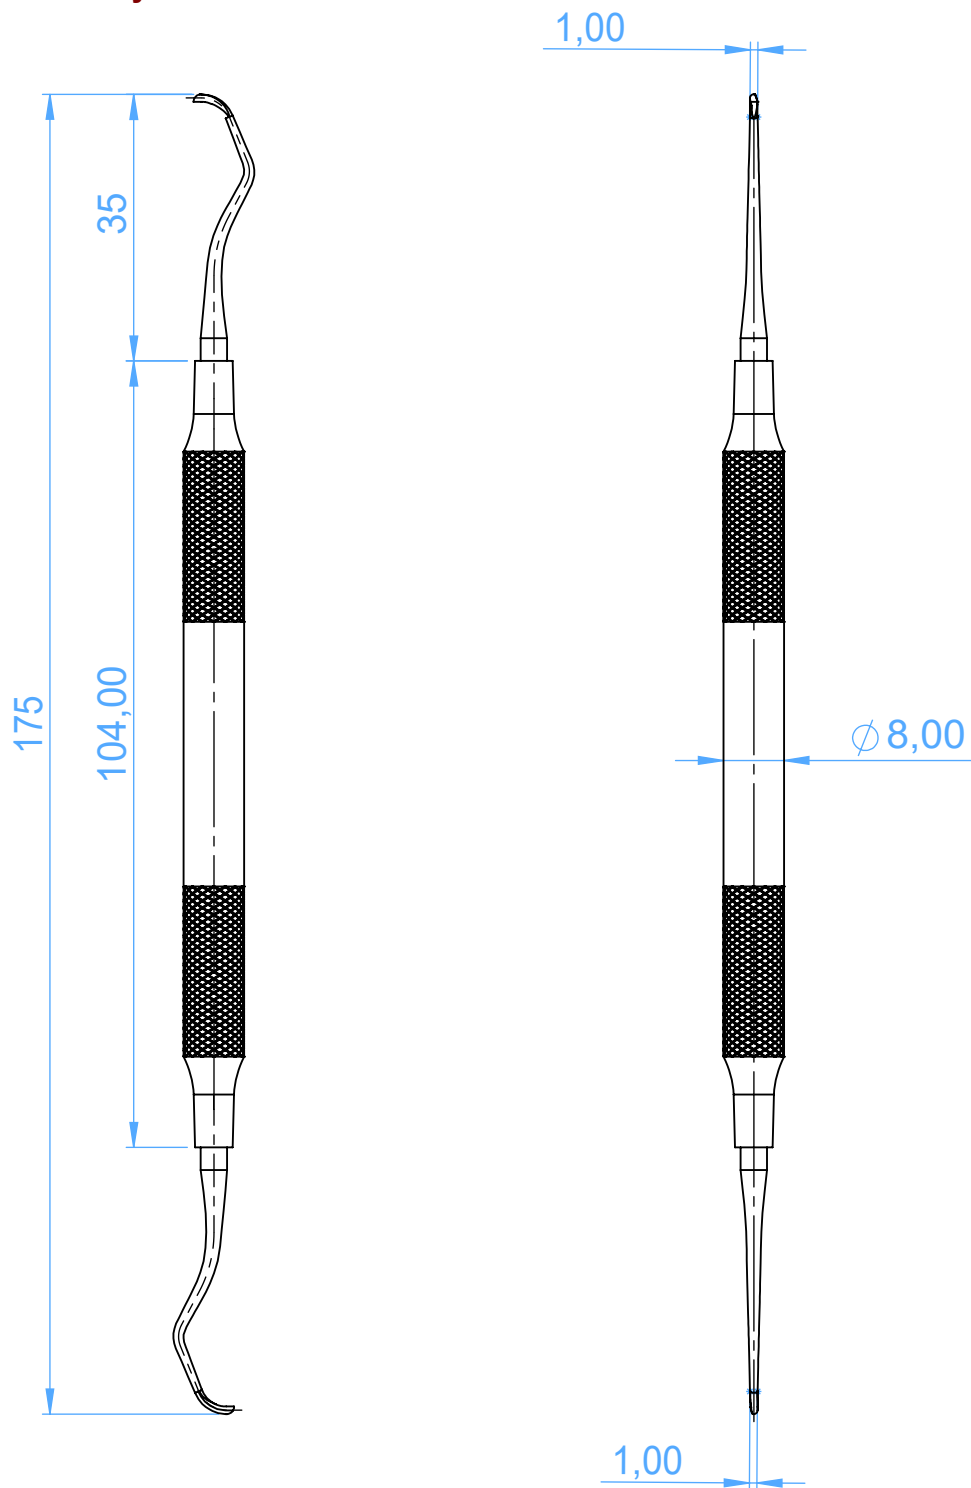

Gracey curettes  
MV1807-8  
7 / 8 Gracey

Scala 1:1