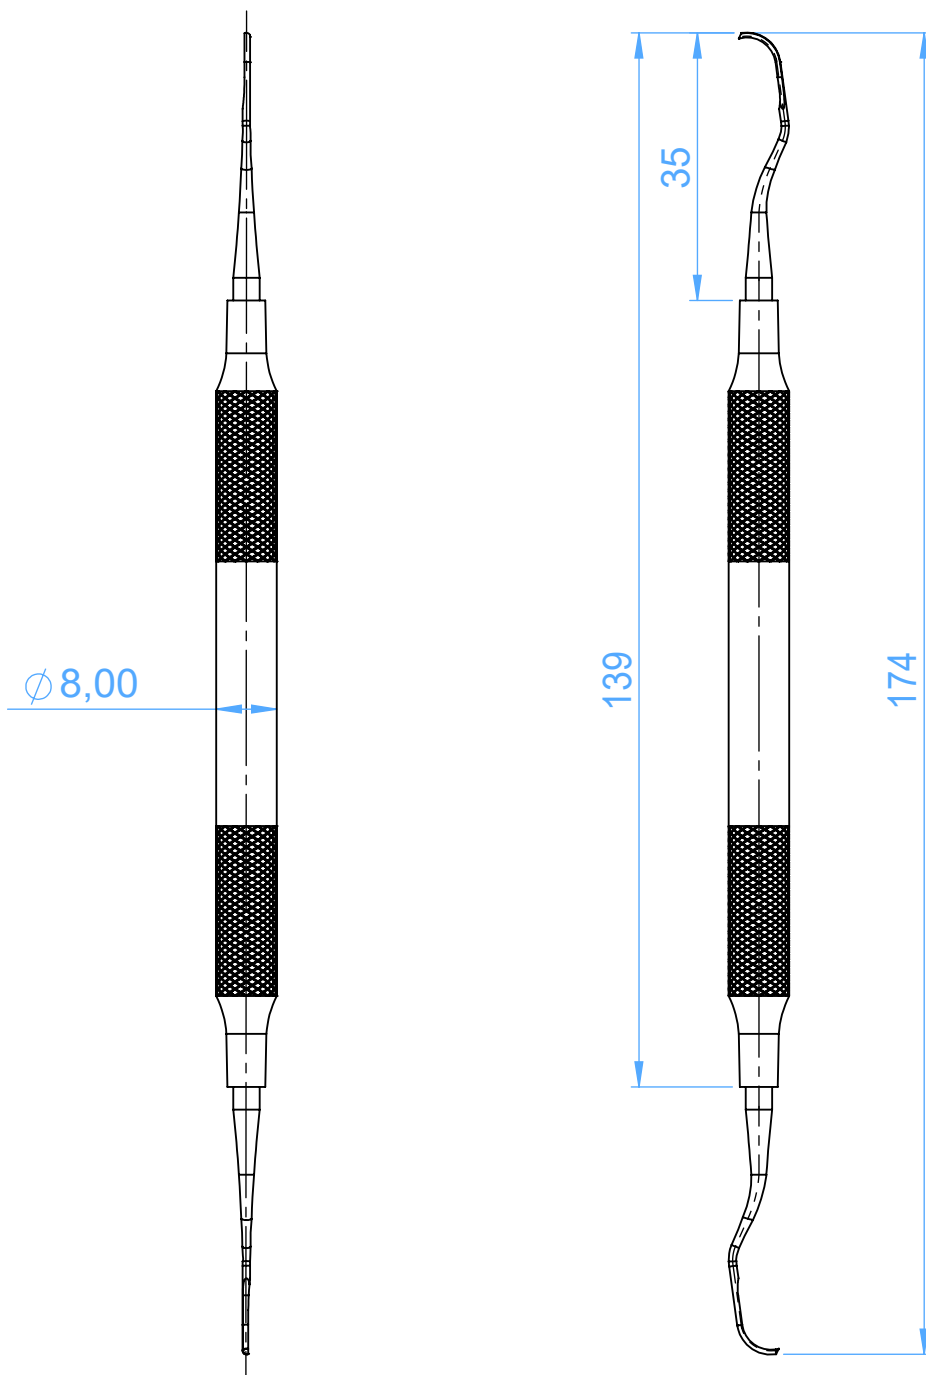

Gracey curettes
MV1807-6
5/6 Gracey

Scala 1:1