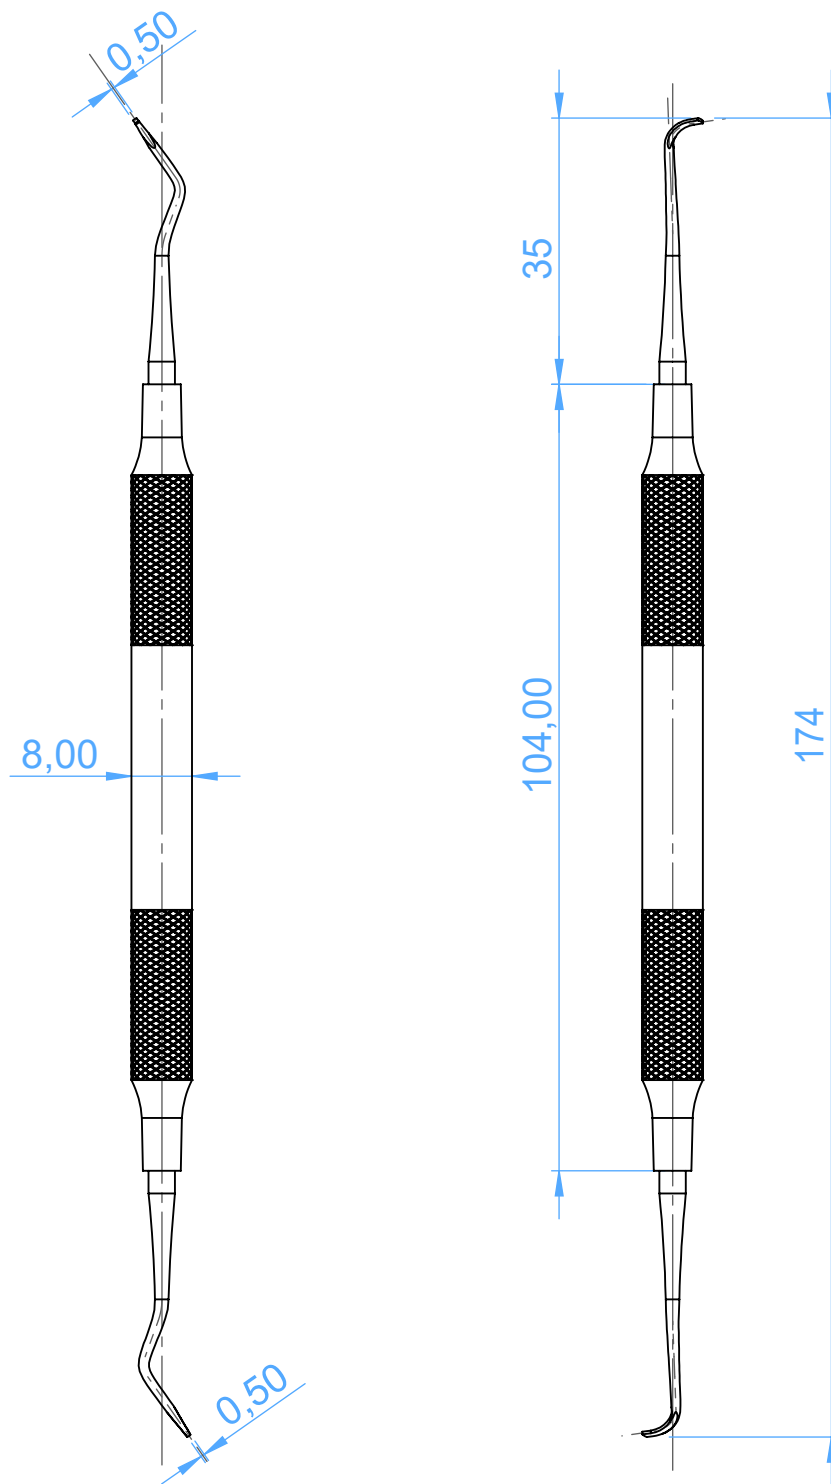

MV1806-412
Curettes and Scalers

411/412 Columbia

Scala 1:1