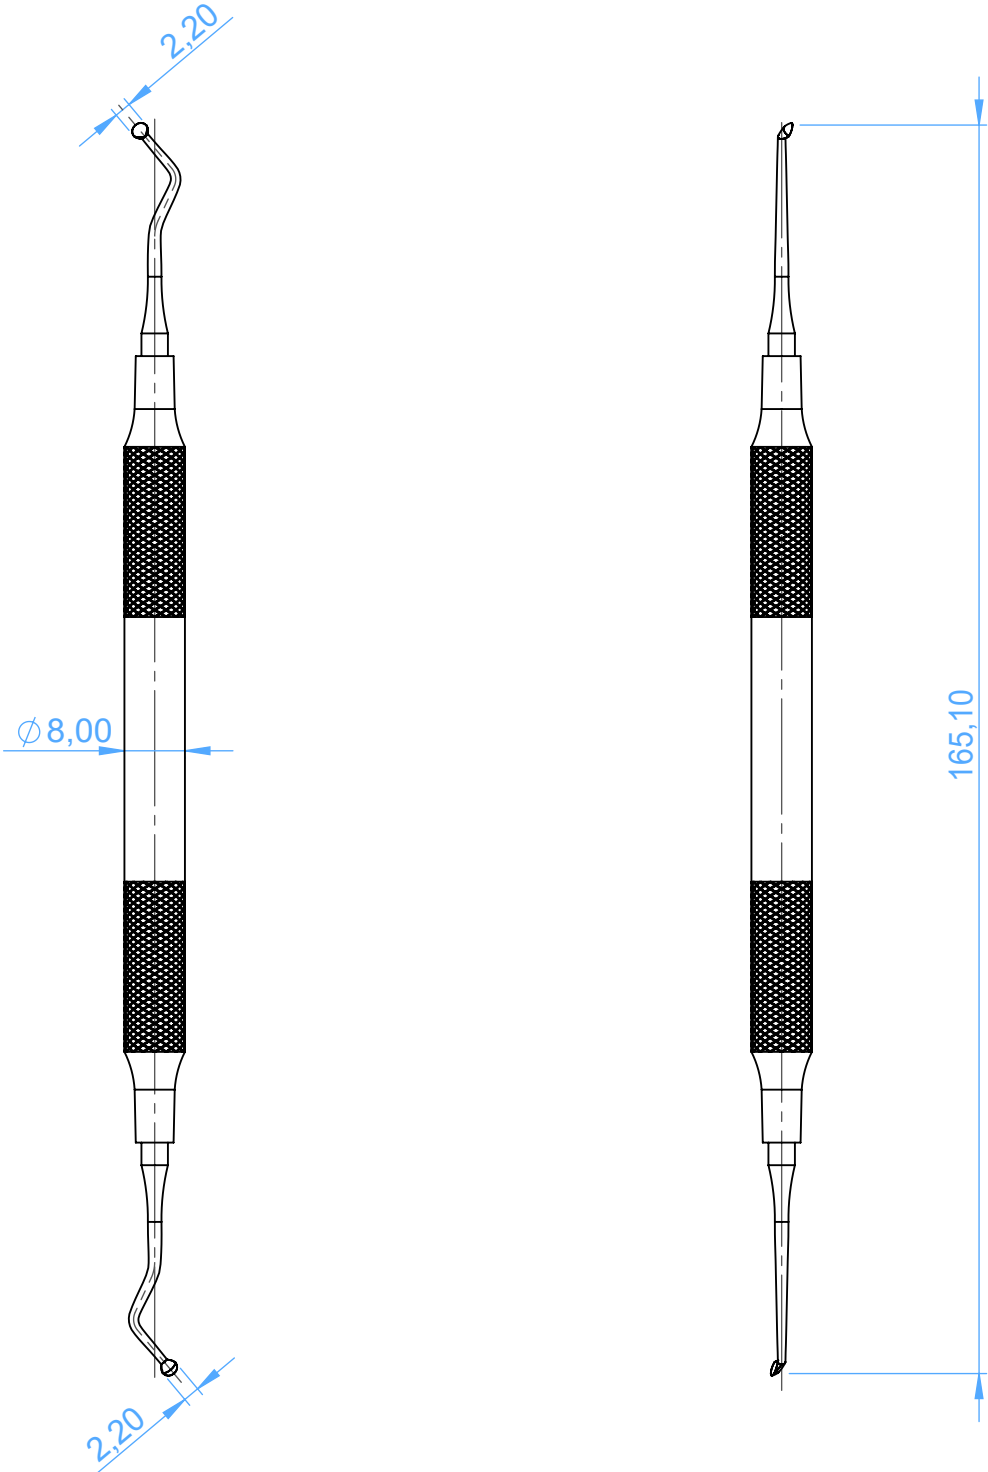

MV1706-19 Excavators - spoons

19

Scale 1:1