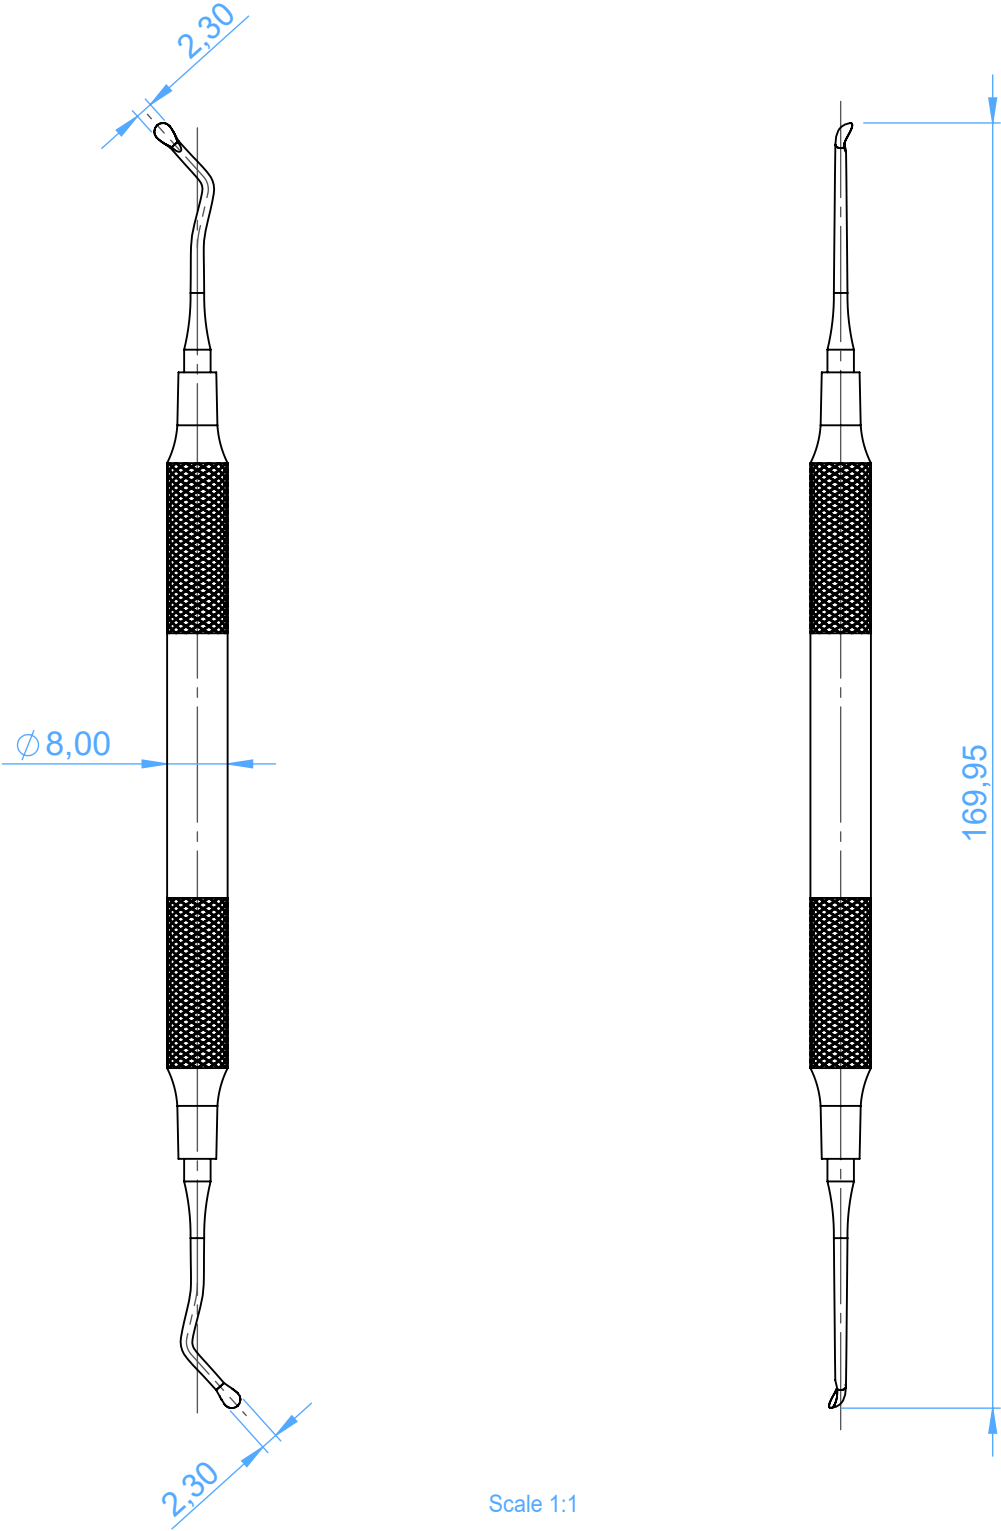

MV1706-19W Excavators - spoons

19W

Scale 1:1