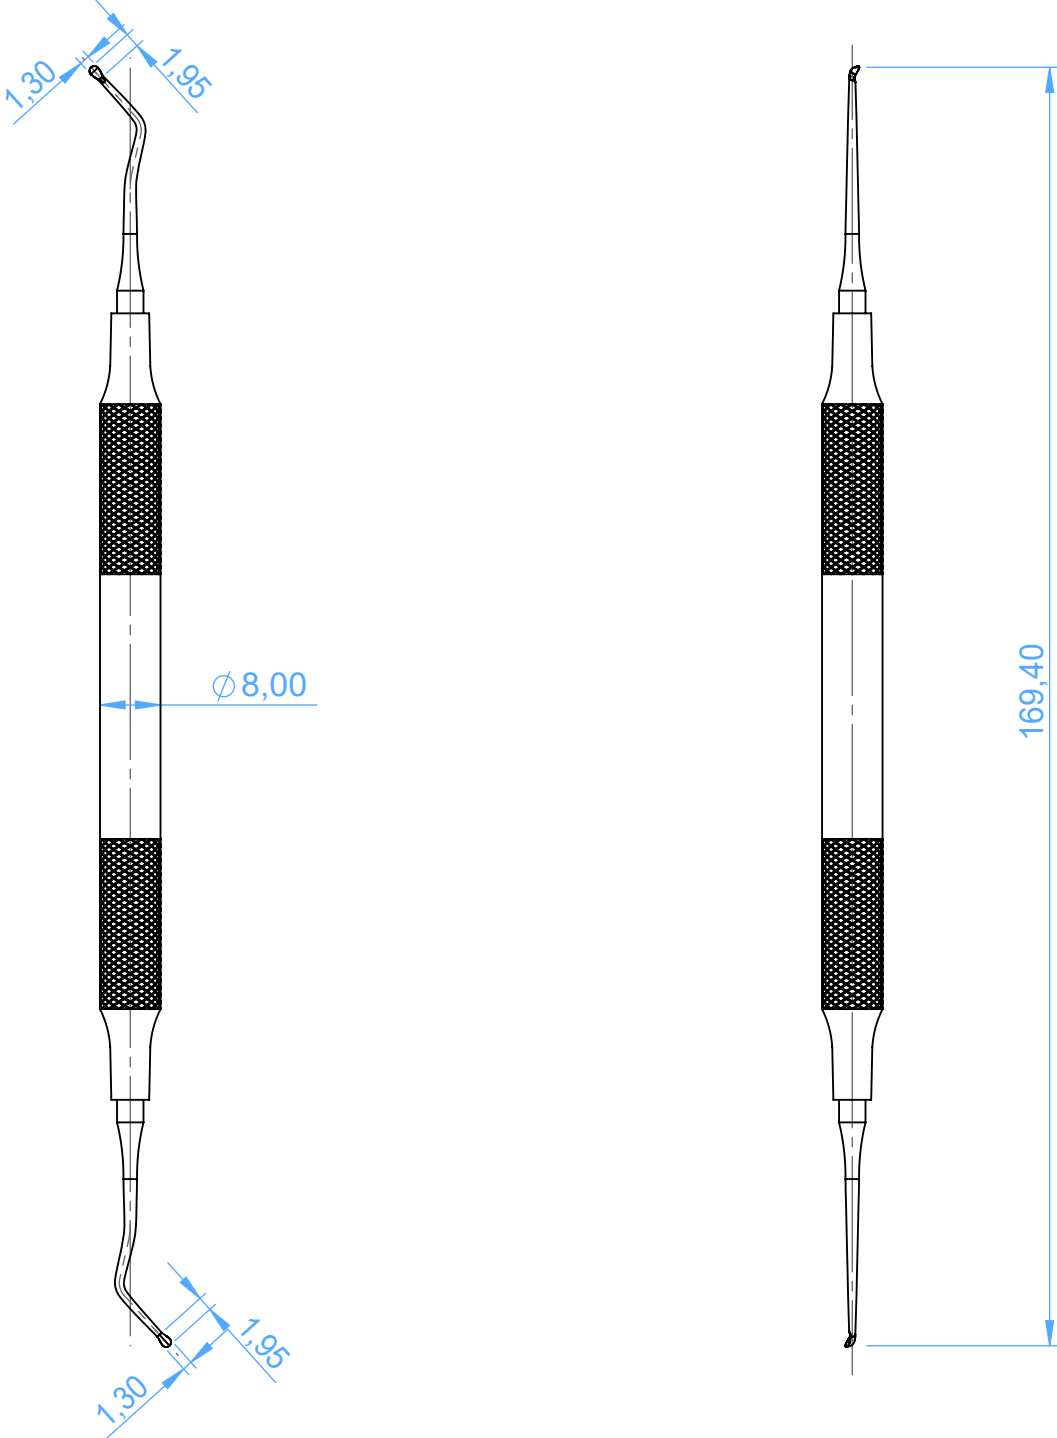

MV1704-17W Excavators - spoon

Scale 1:1