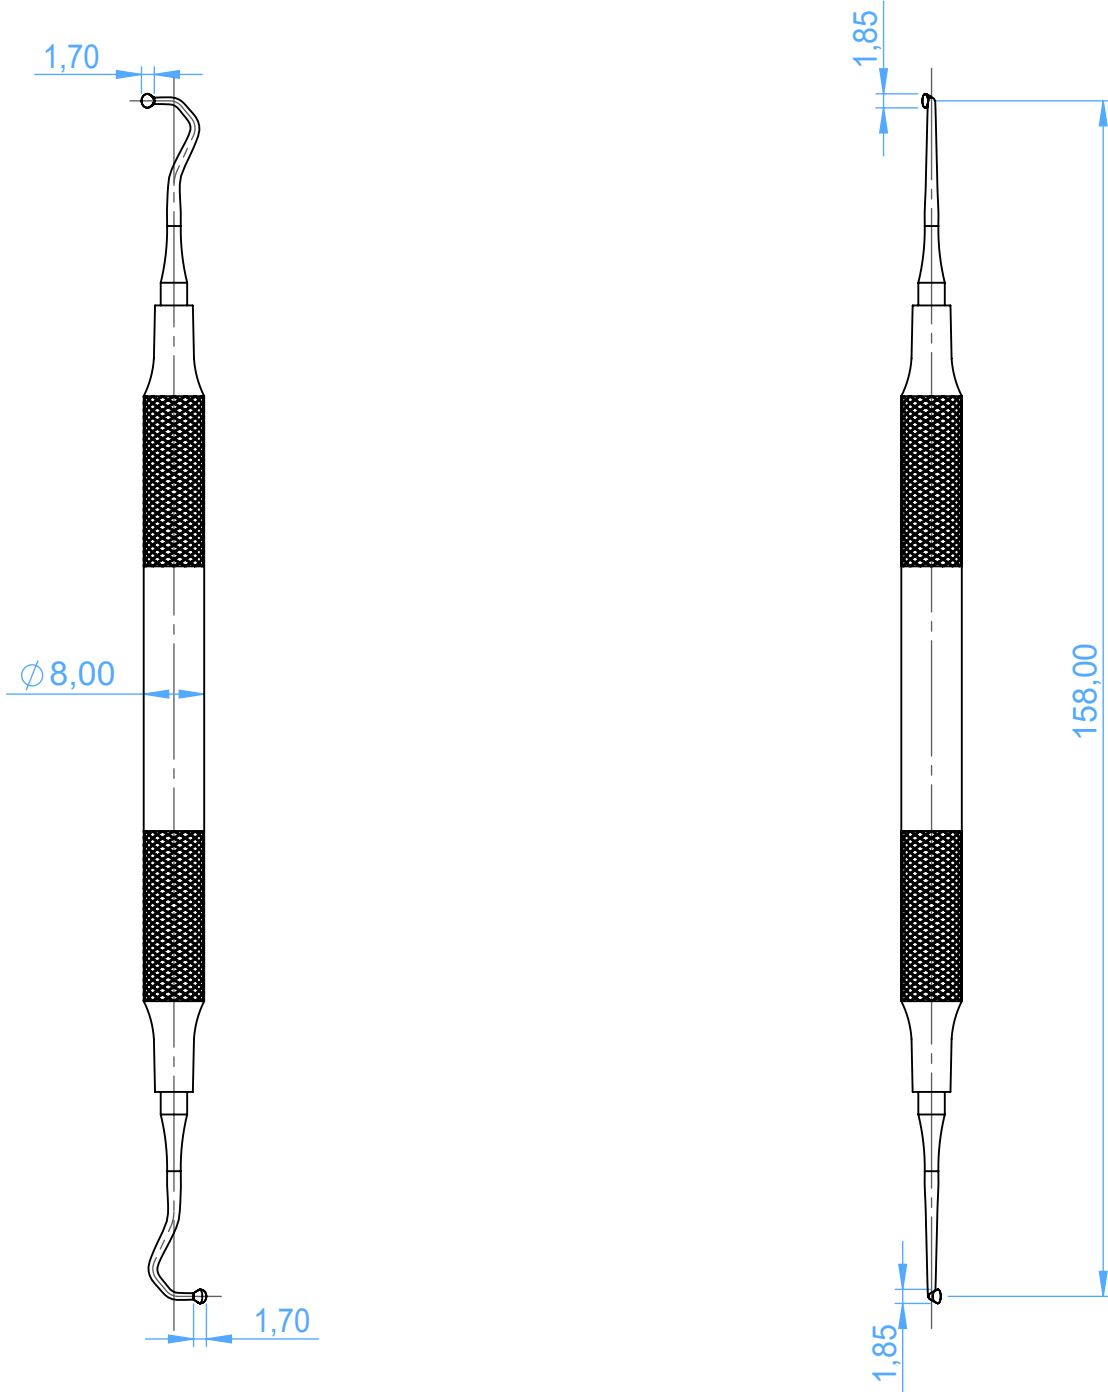

MV1703-14 Excavators - spoons

14

Scale 1:1