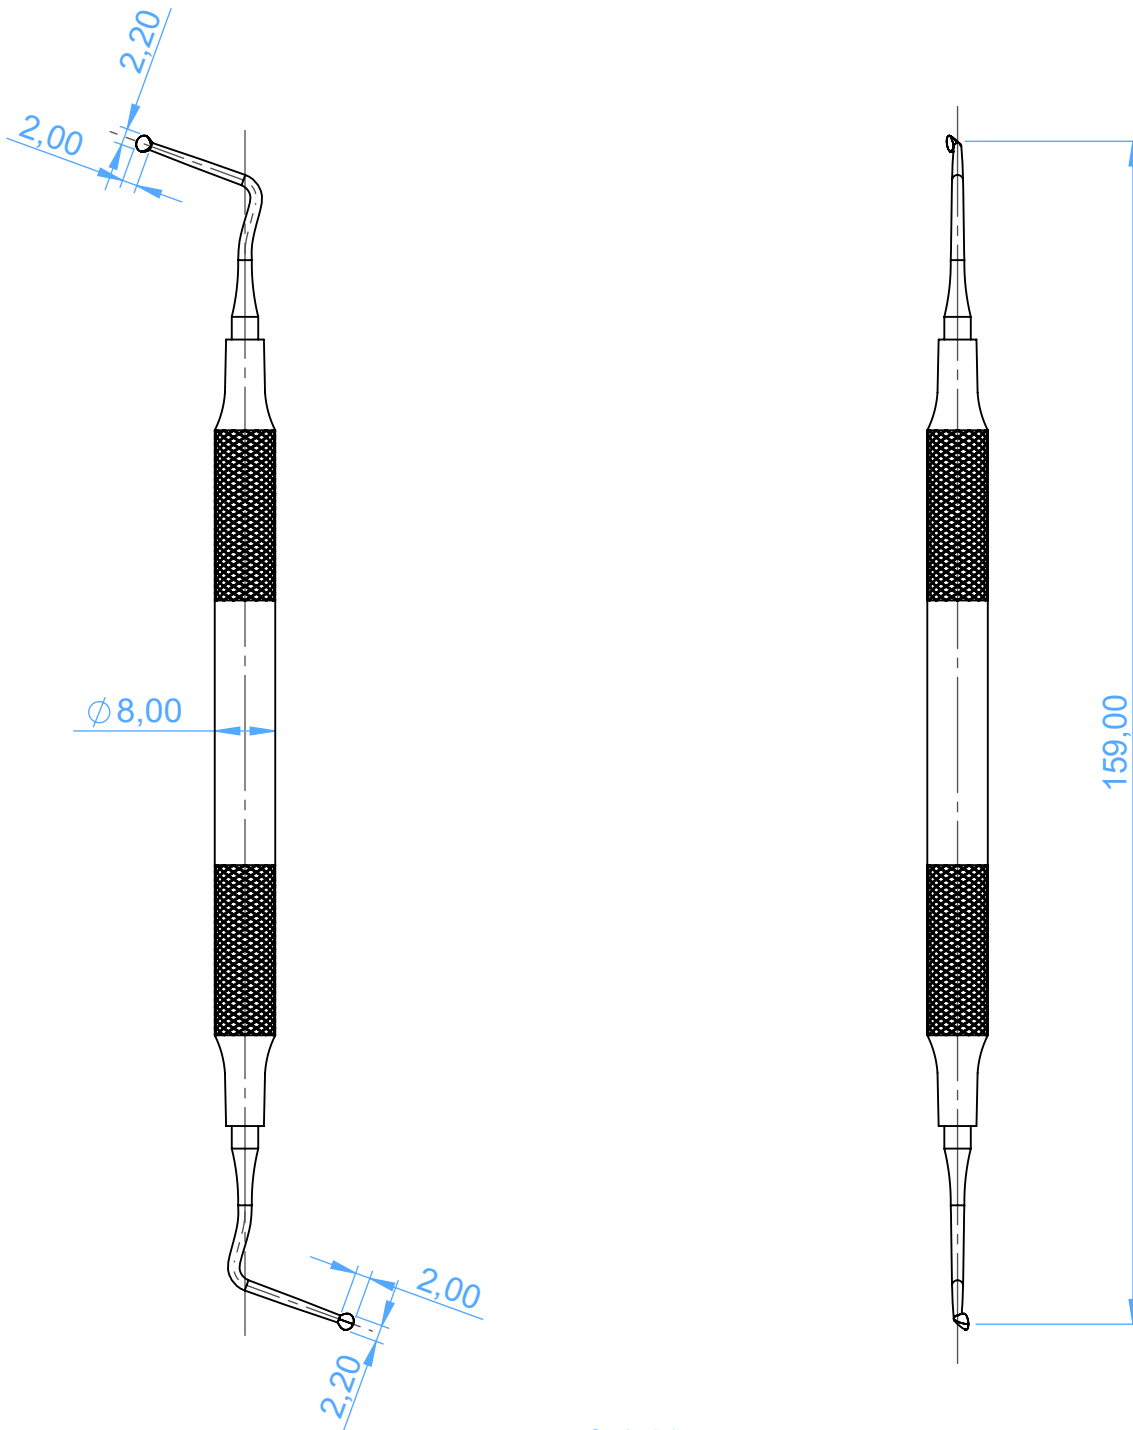

MV1710-2 Excavators - spoons

2

Scale 1:1