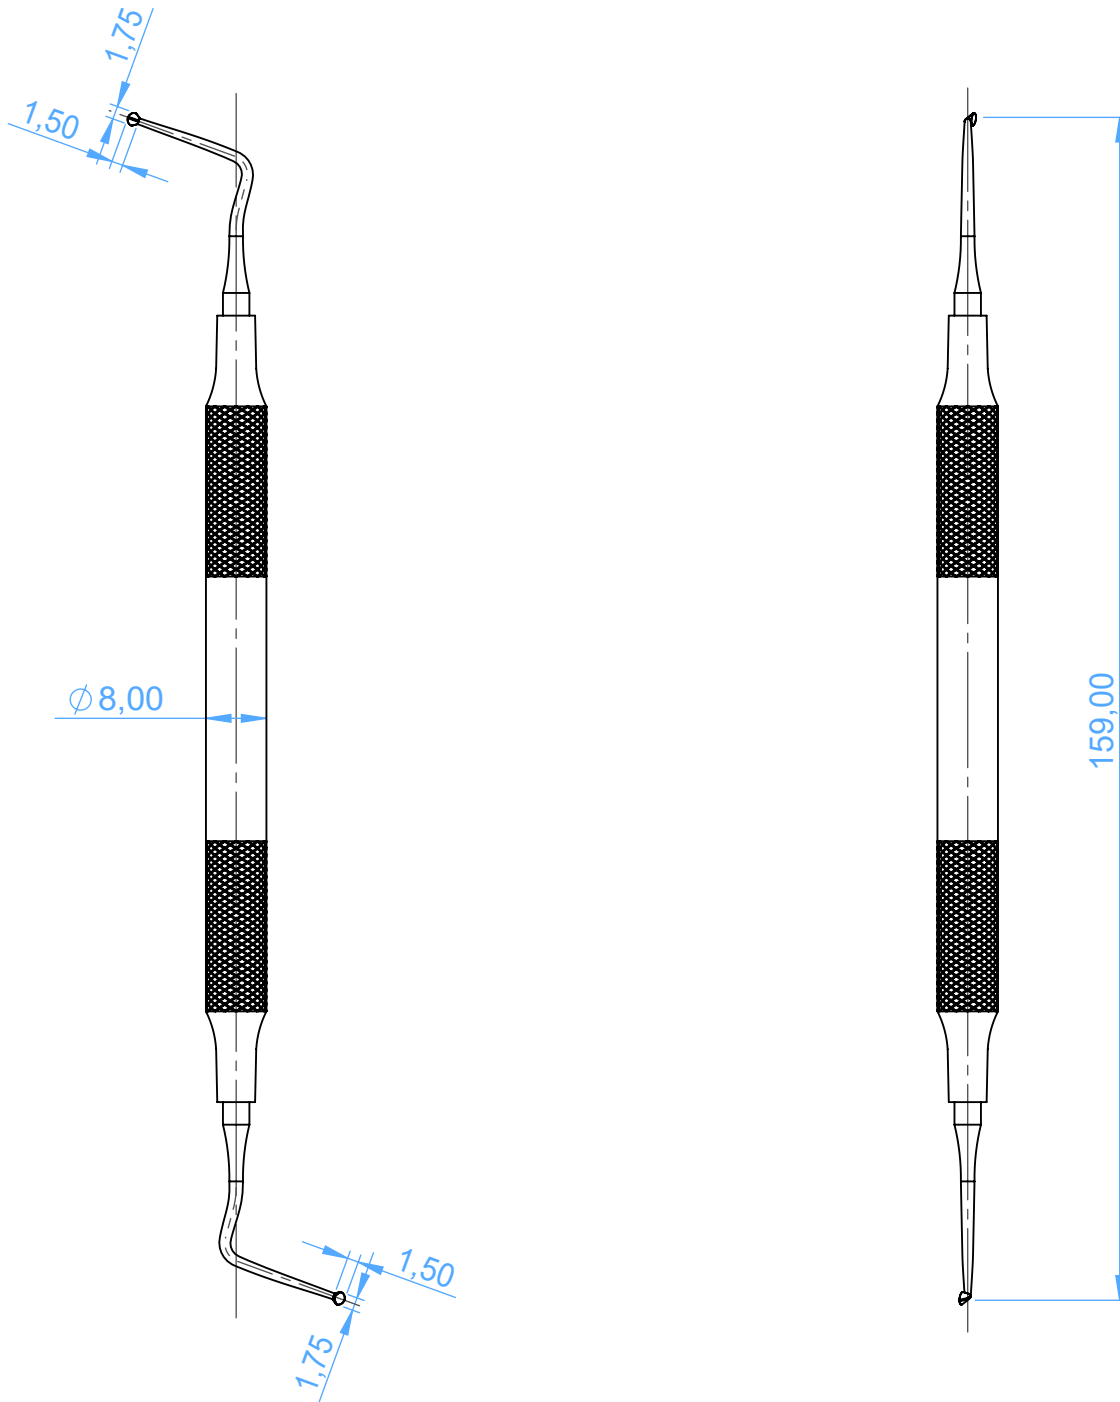

MV1710-1 Excavators - spoons

1

Scale 1:1