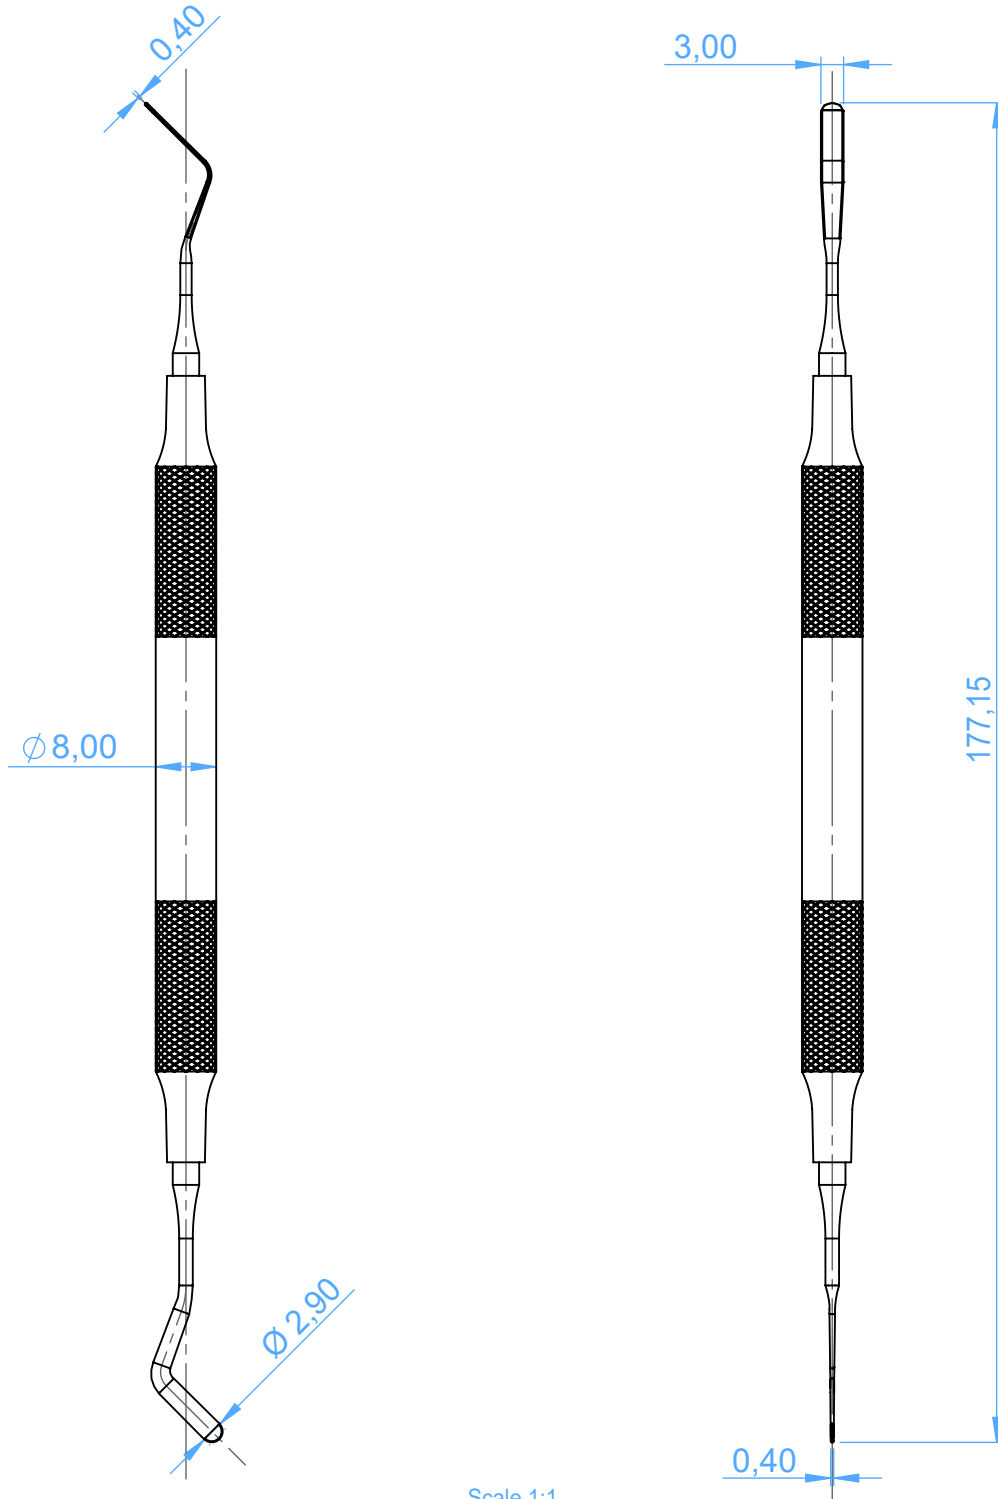

MV1102-3 Heidemann Separating Spatulas

3

Scale 1:1