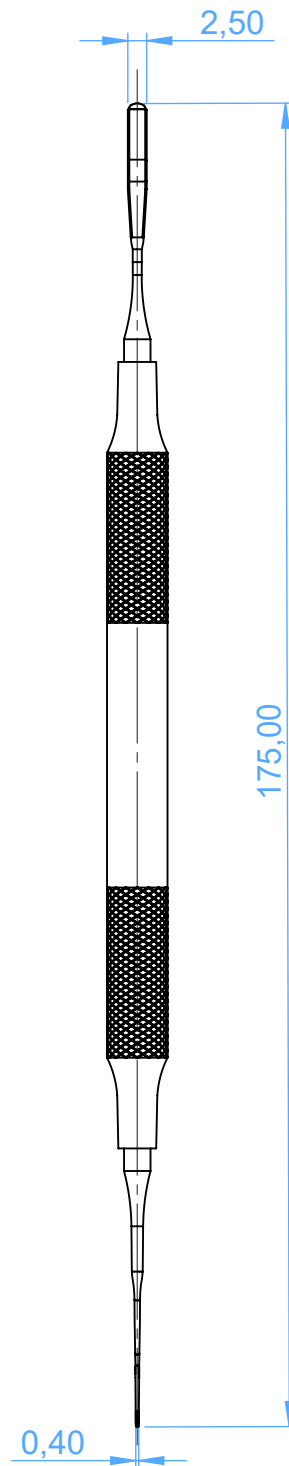

MV1102-2 Heidemann Separating Spatulas

2

Scale 1:1