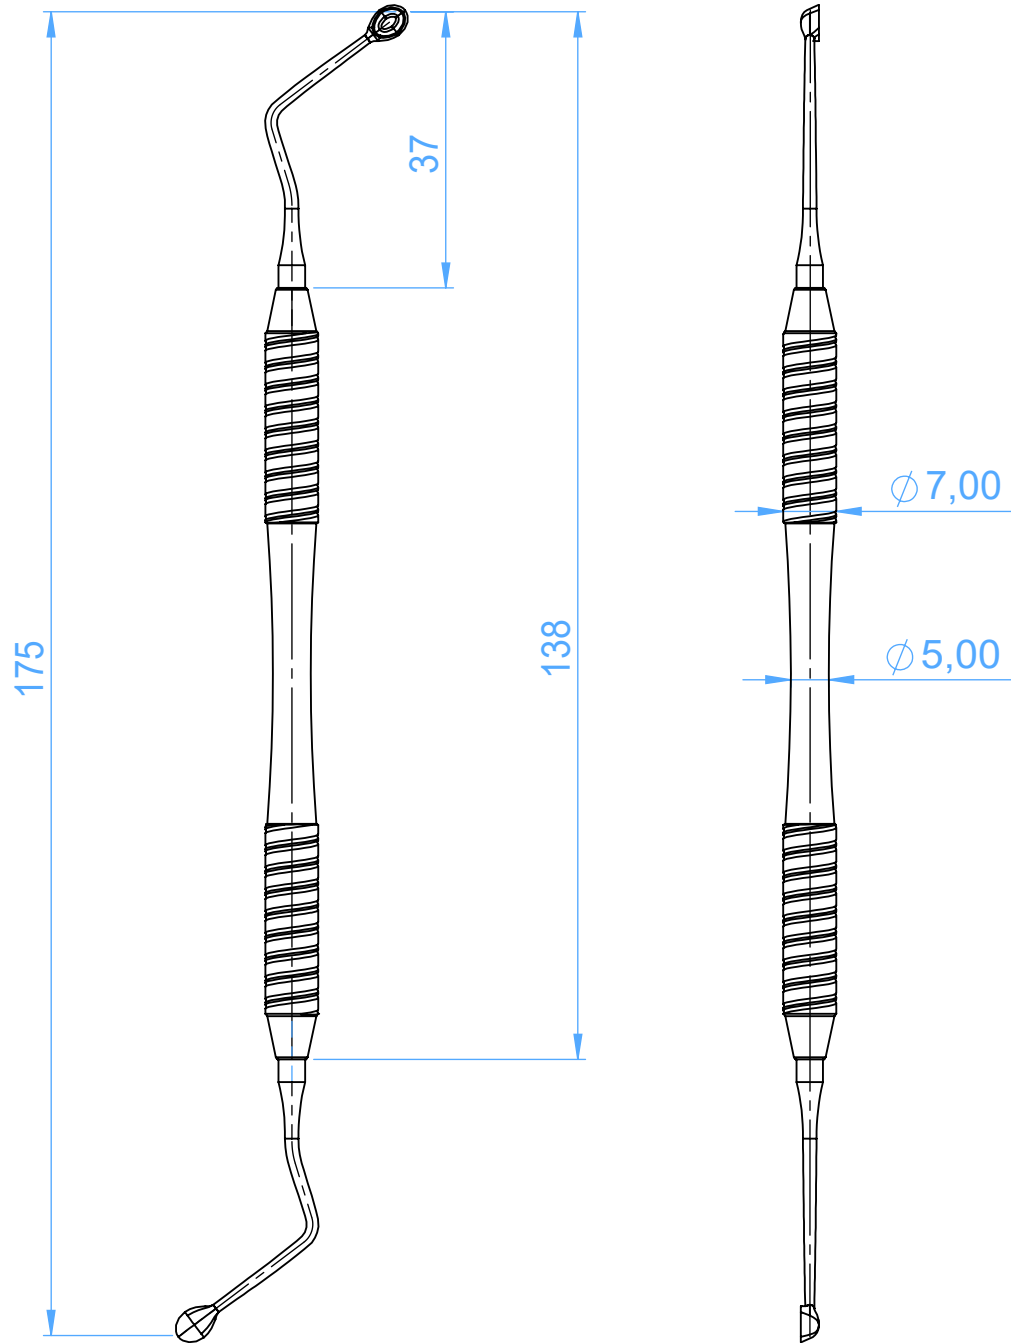

**Bone curettes**  
**ML2000-3**  
3 Hemingway

SCALA 1:1