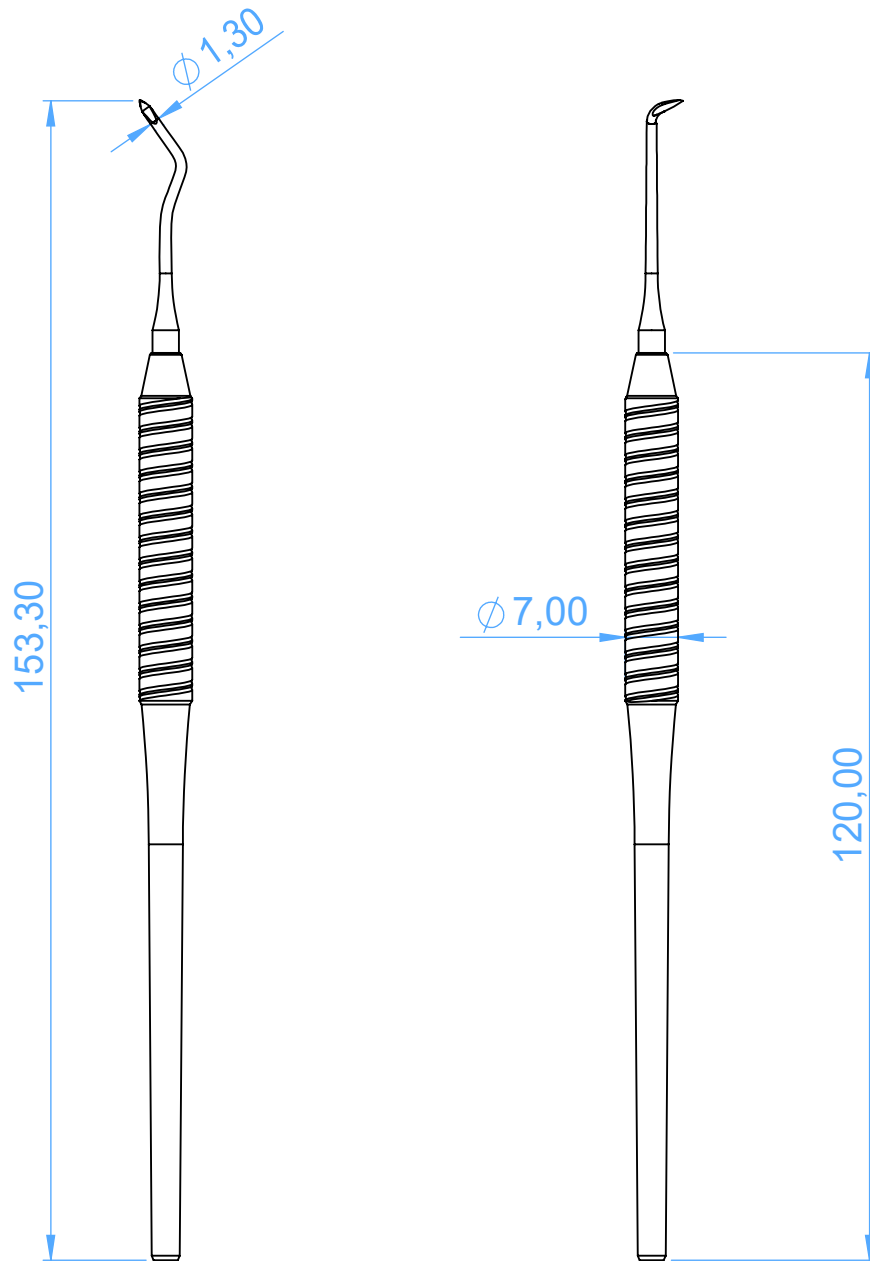

ML1906-3  
Scalers  
3 Jaquette

SCALA 1:1