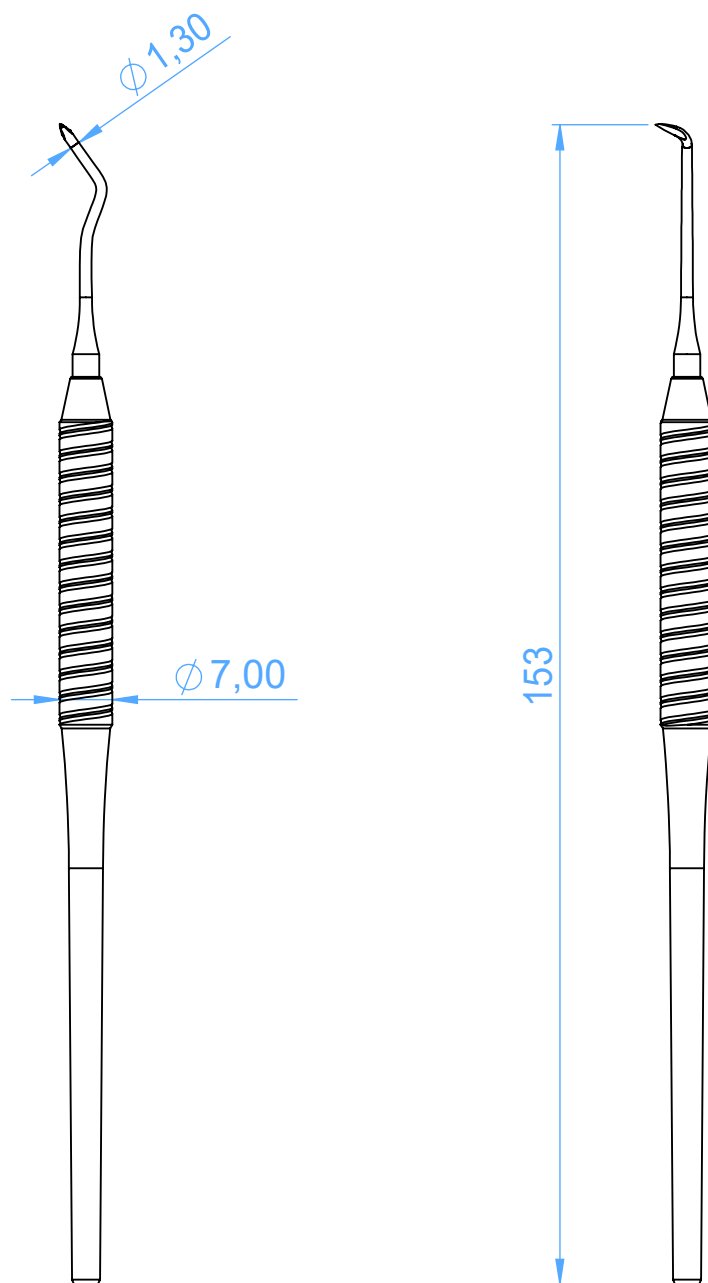

ML1906-2  
Scalers  
2 Jaquette

SCALA 1:1