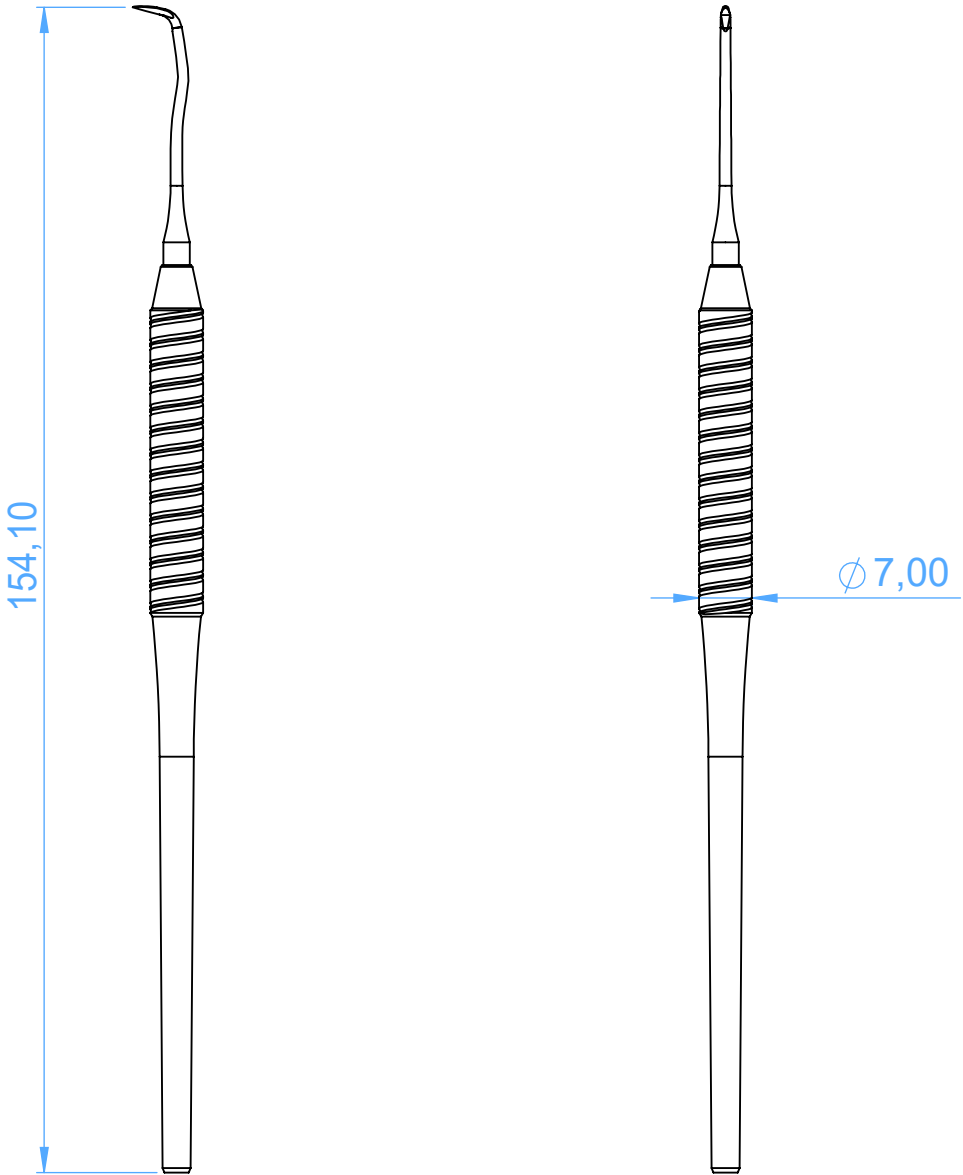

ML1906-1  
Scalers  
1 Jaquette

SCALA 1:1