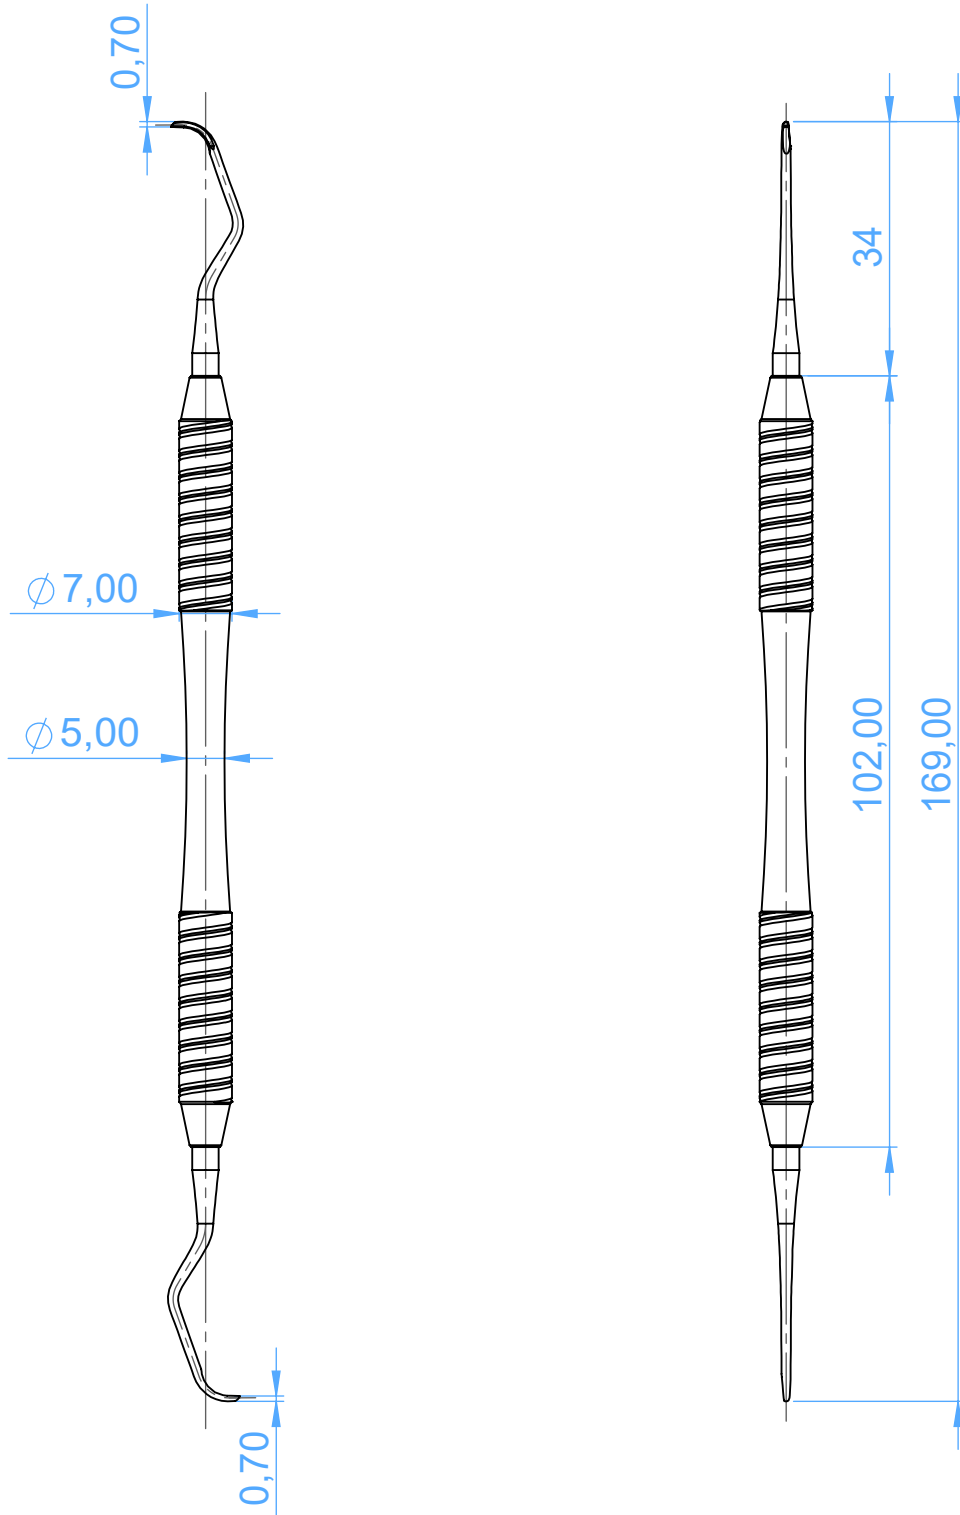

ML1809-2  
Curettes and Scalers

2 Goldman-Fox

Scale 1:1

ASA DENIAL