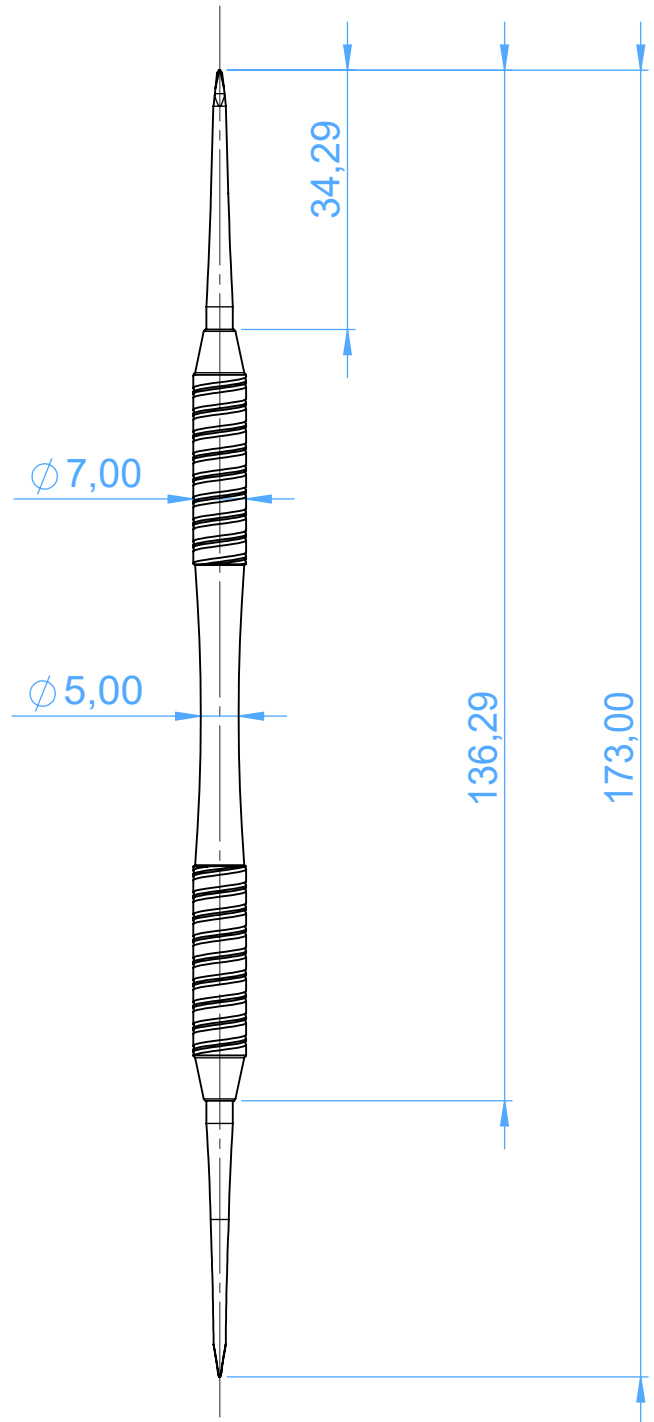

ML1809-1  
Curettes and Scalers  
1 Goldman-Fox

Scale 1:1