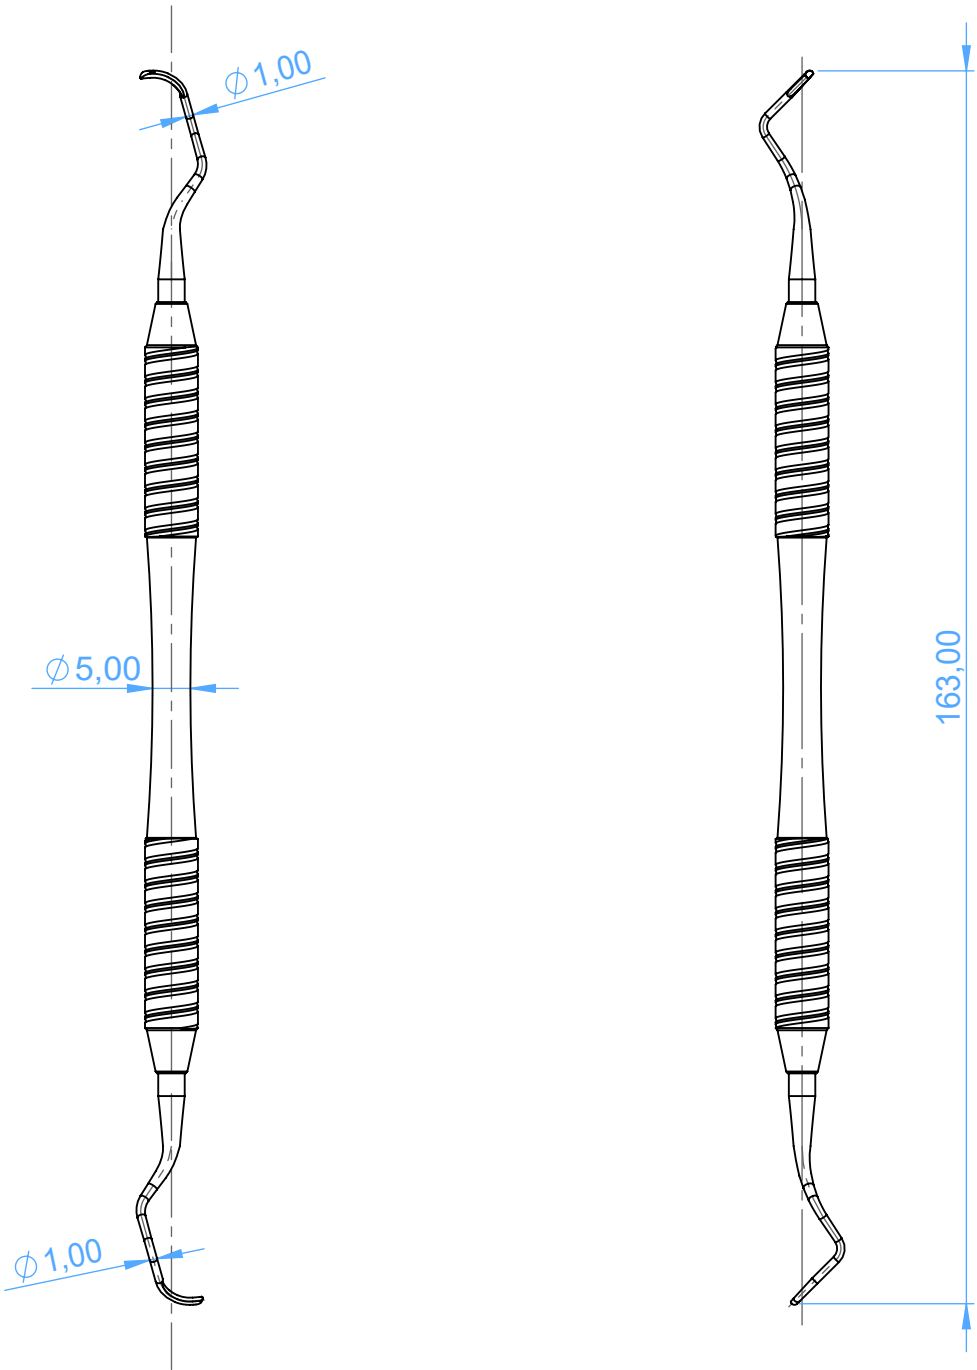

ML1807-18 - GRACEY CURETTE /Curette Gracey

17 /18 Gracey

SCALE 1:1