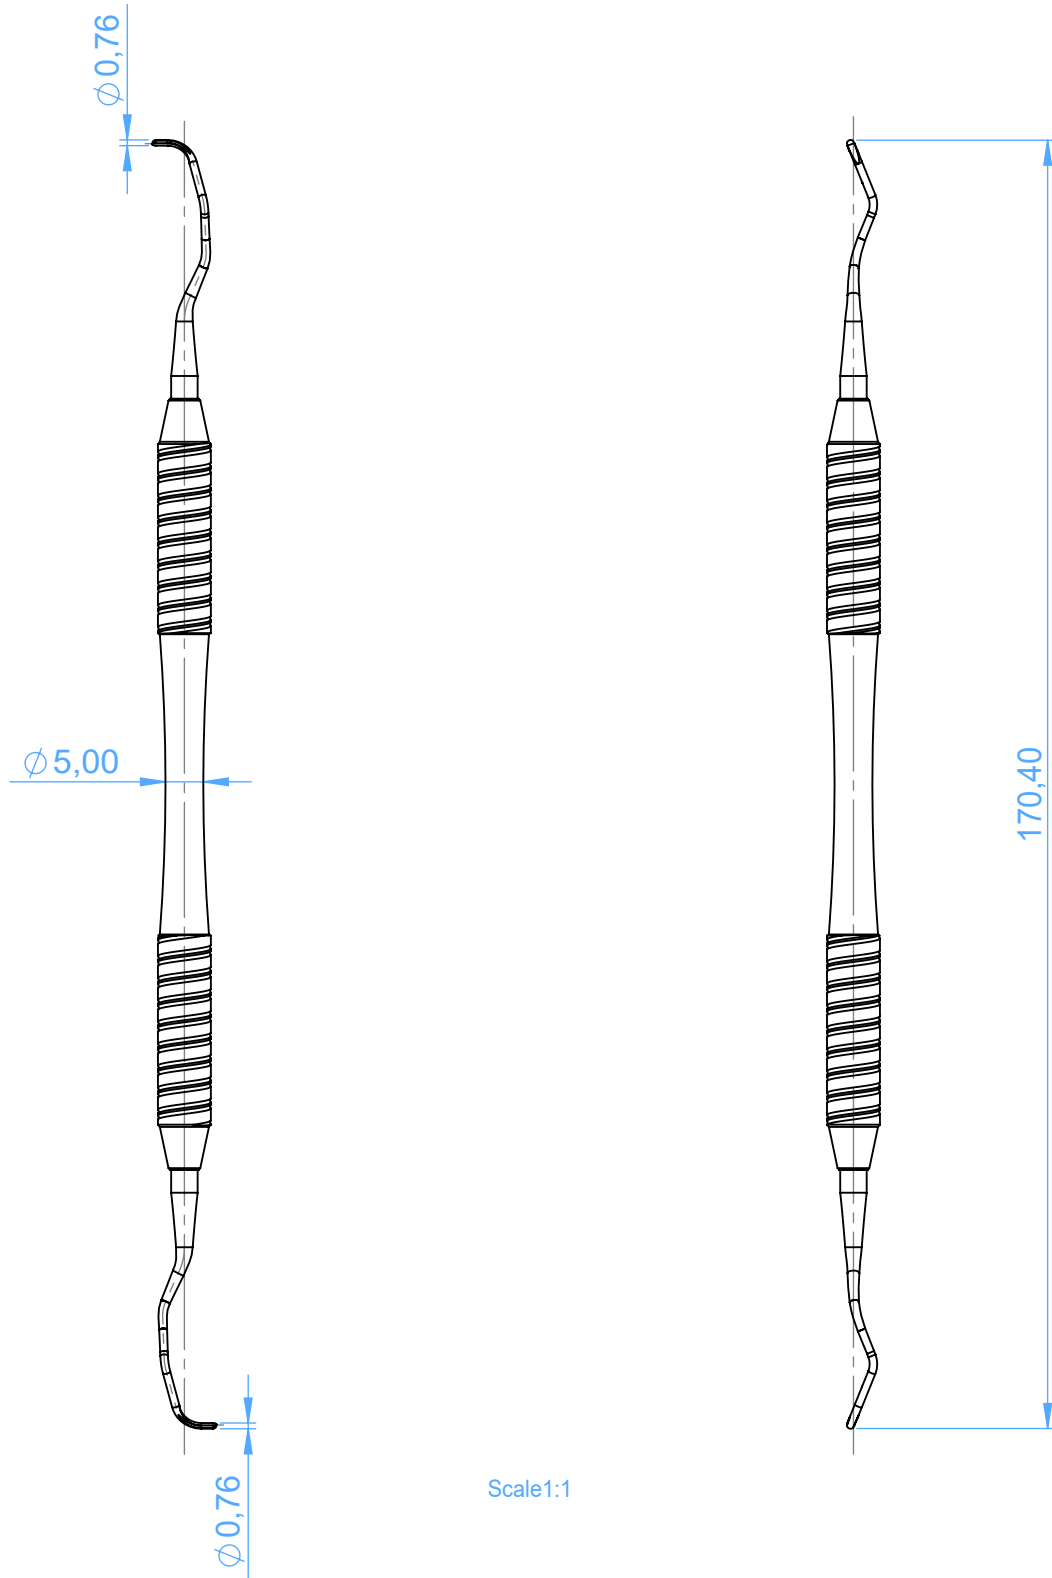

ML1807-14 Gracey curettes

13/14 Gracey

Scale 1:1