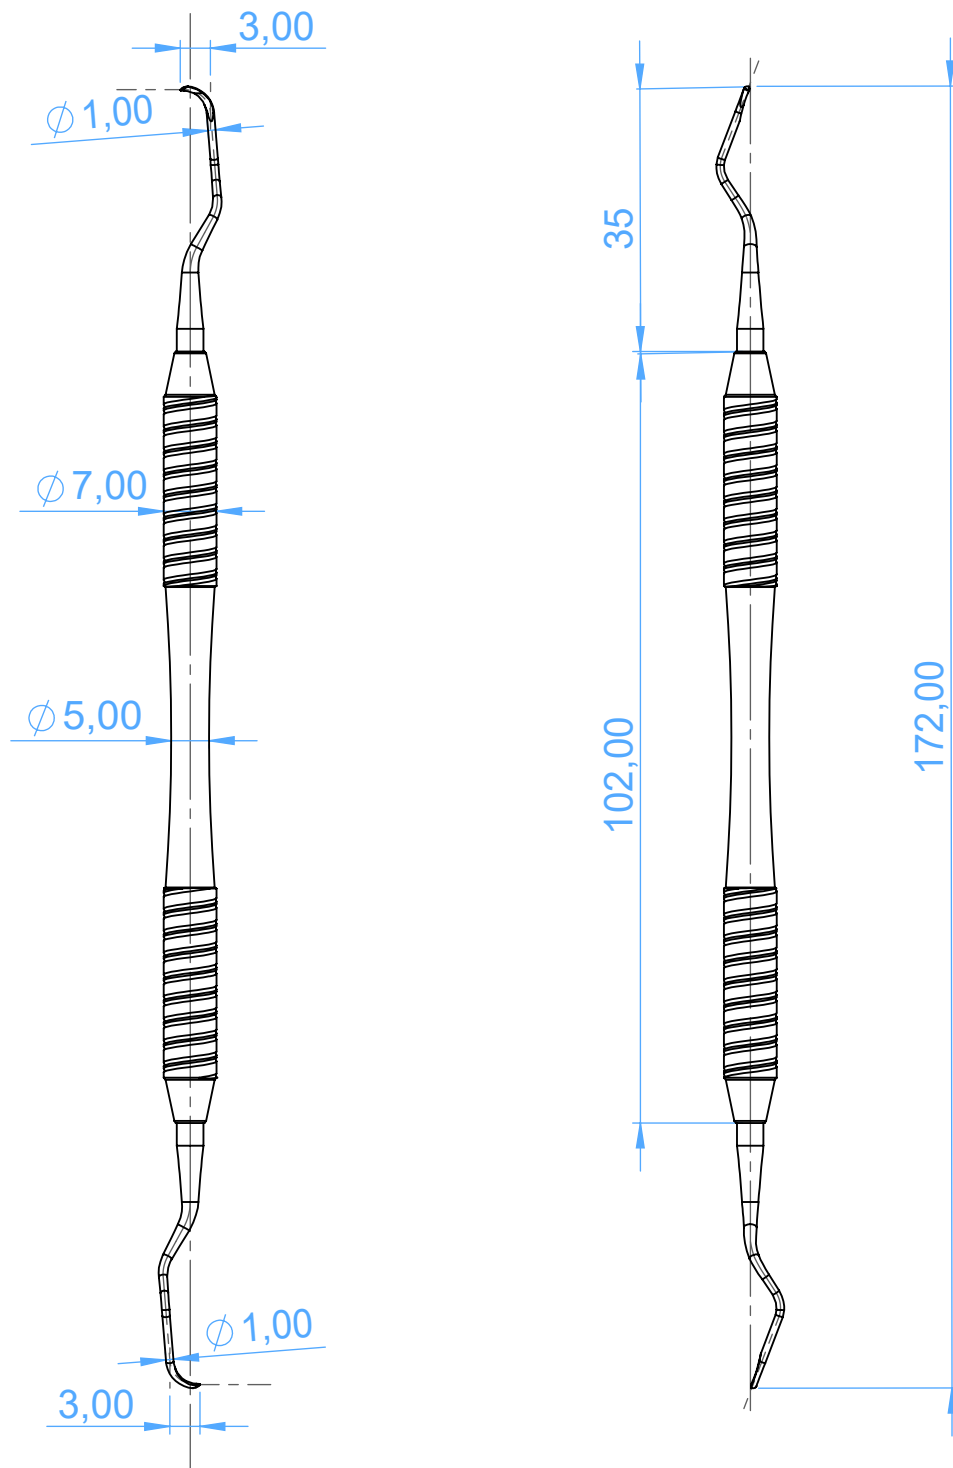

ML1807-14MF
Gracey curettes - MF

13/14 Gracey

Scale 1:1