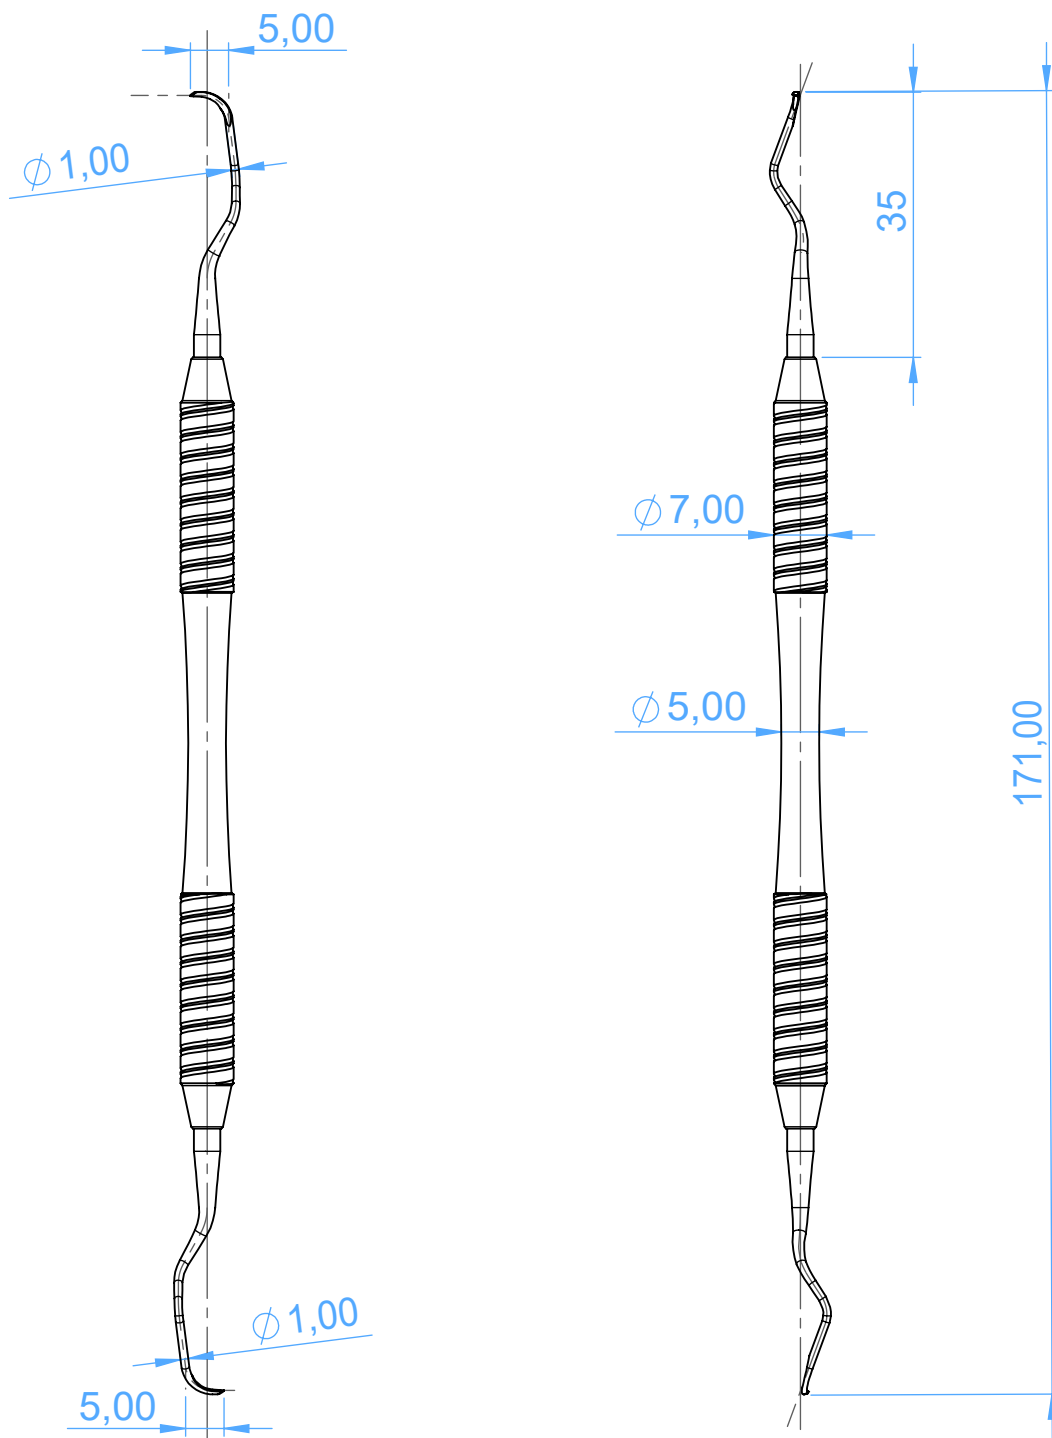

ML1807-14AF
Gracey curettes -AF

13 /14 Gracey

Scale 1:1