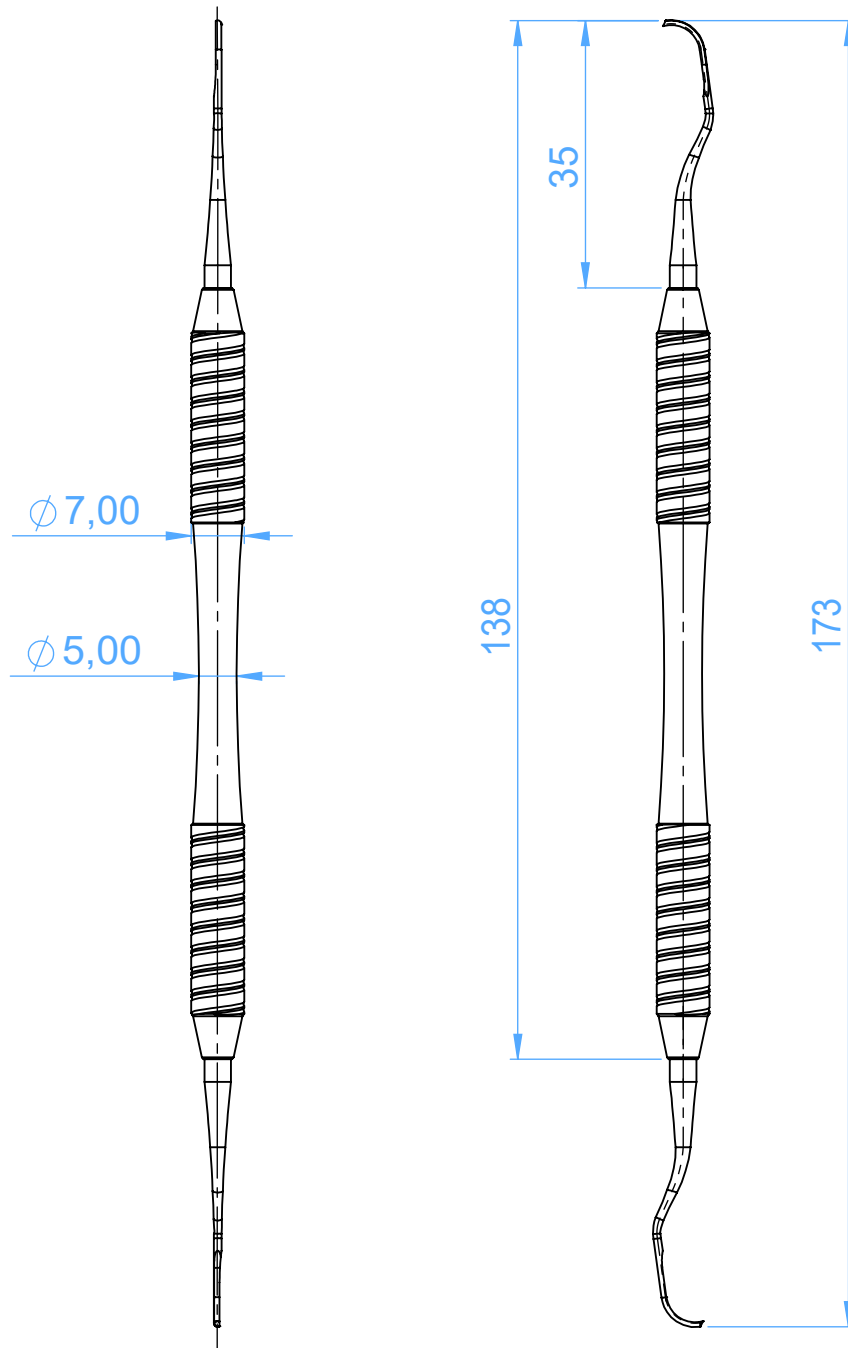

Gracey curettes
ML1807-6
5/6 Gracey

Scala 1:1