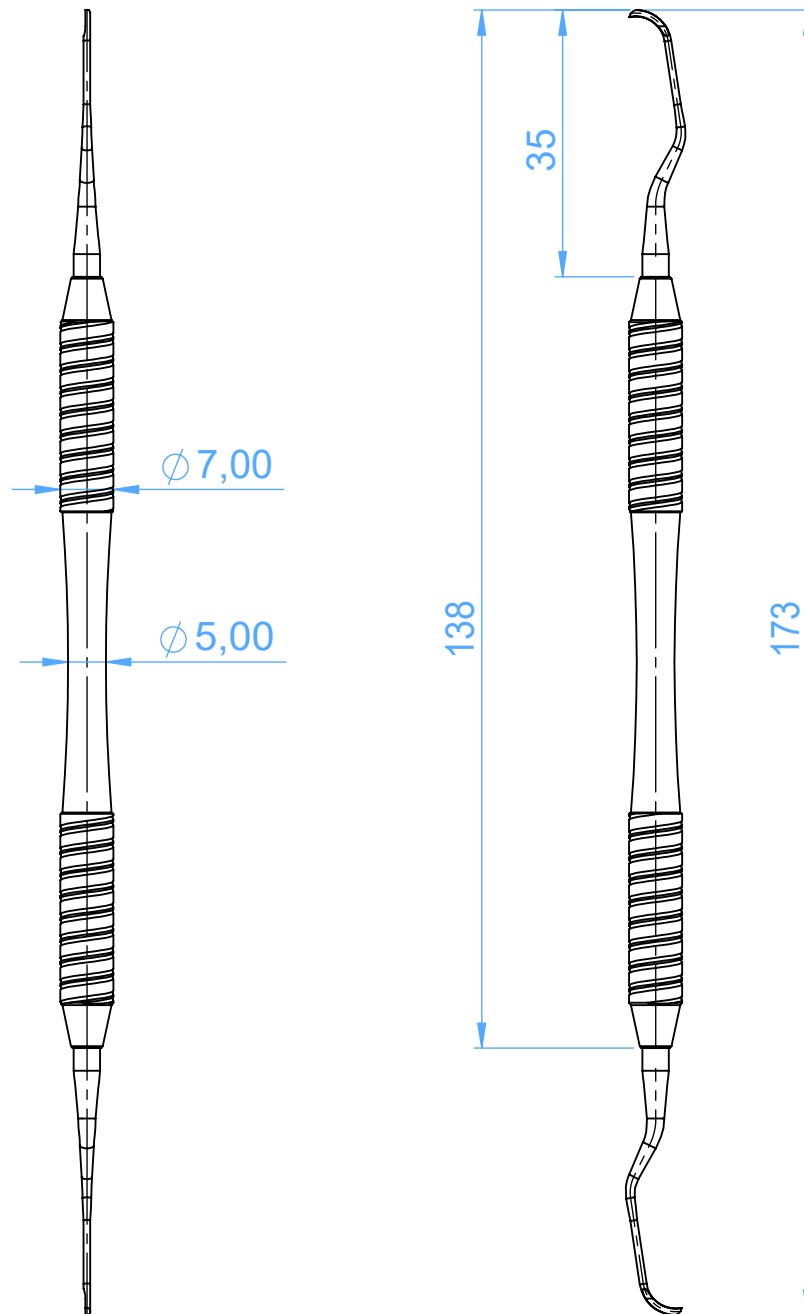

ML 1807-06AF
Gracey curettes - AF

5/6 Gracey

Scale 1:1