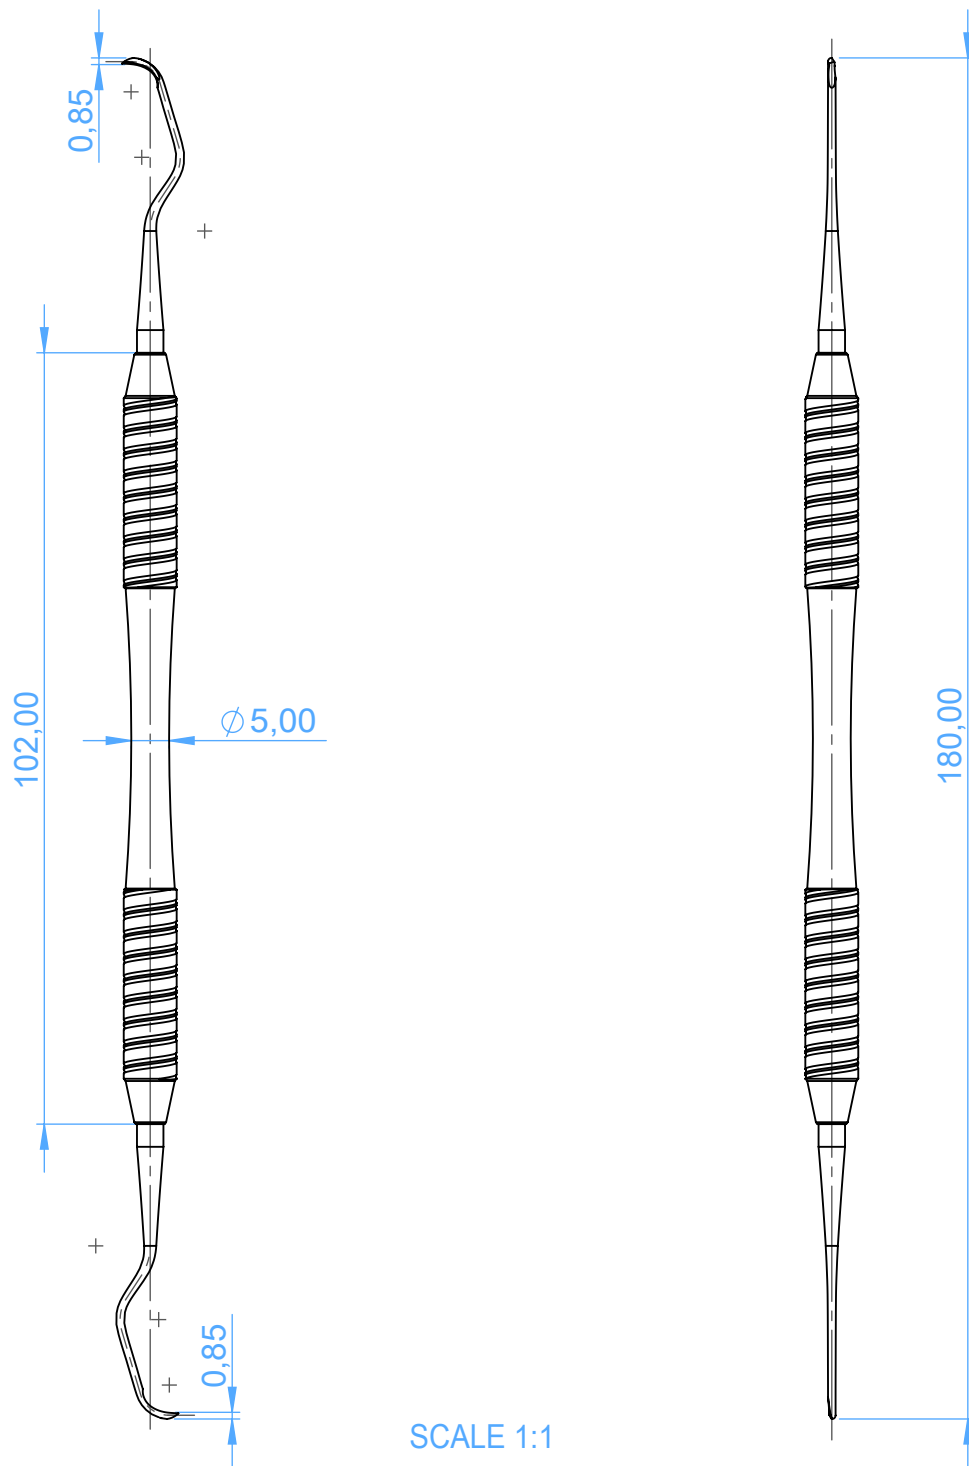

ML1807-04AF - GRACEY CURETTES - AF / CURETTE GRACEY - AF

3/4 Gracey

SCALE 1:1