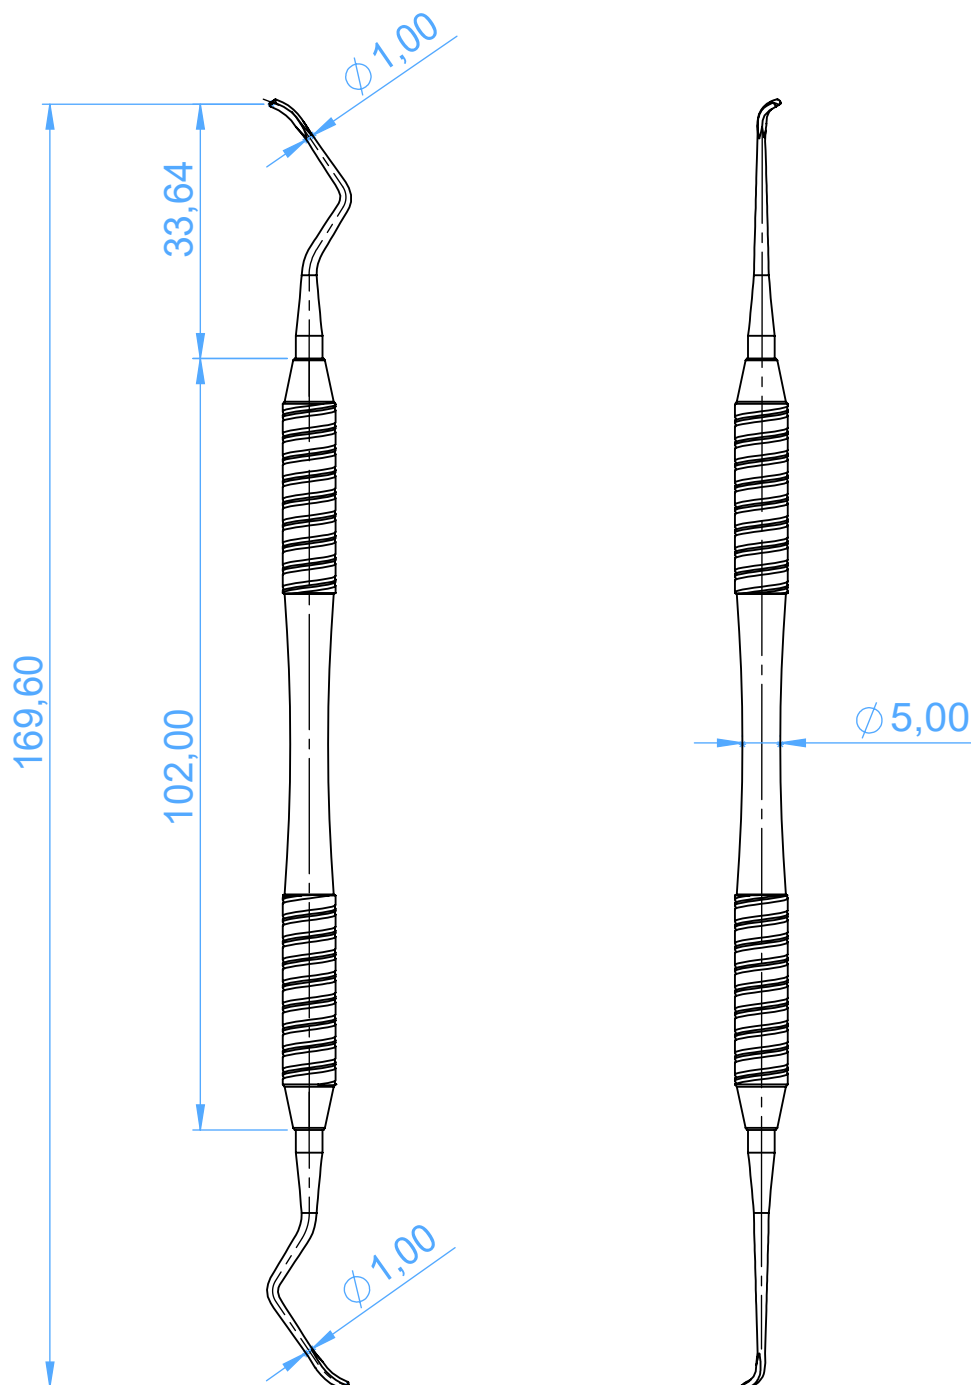

**ML1806-4RL**  
**Curettes and Scalers**

**4R/4L Columbia**

Scale 1:1