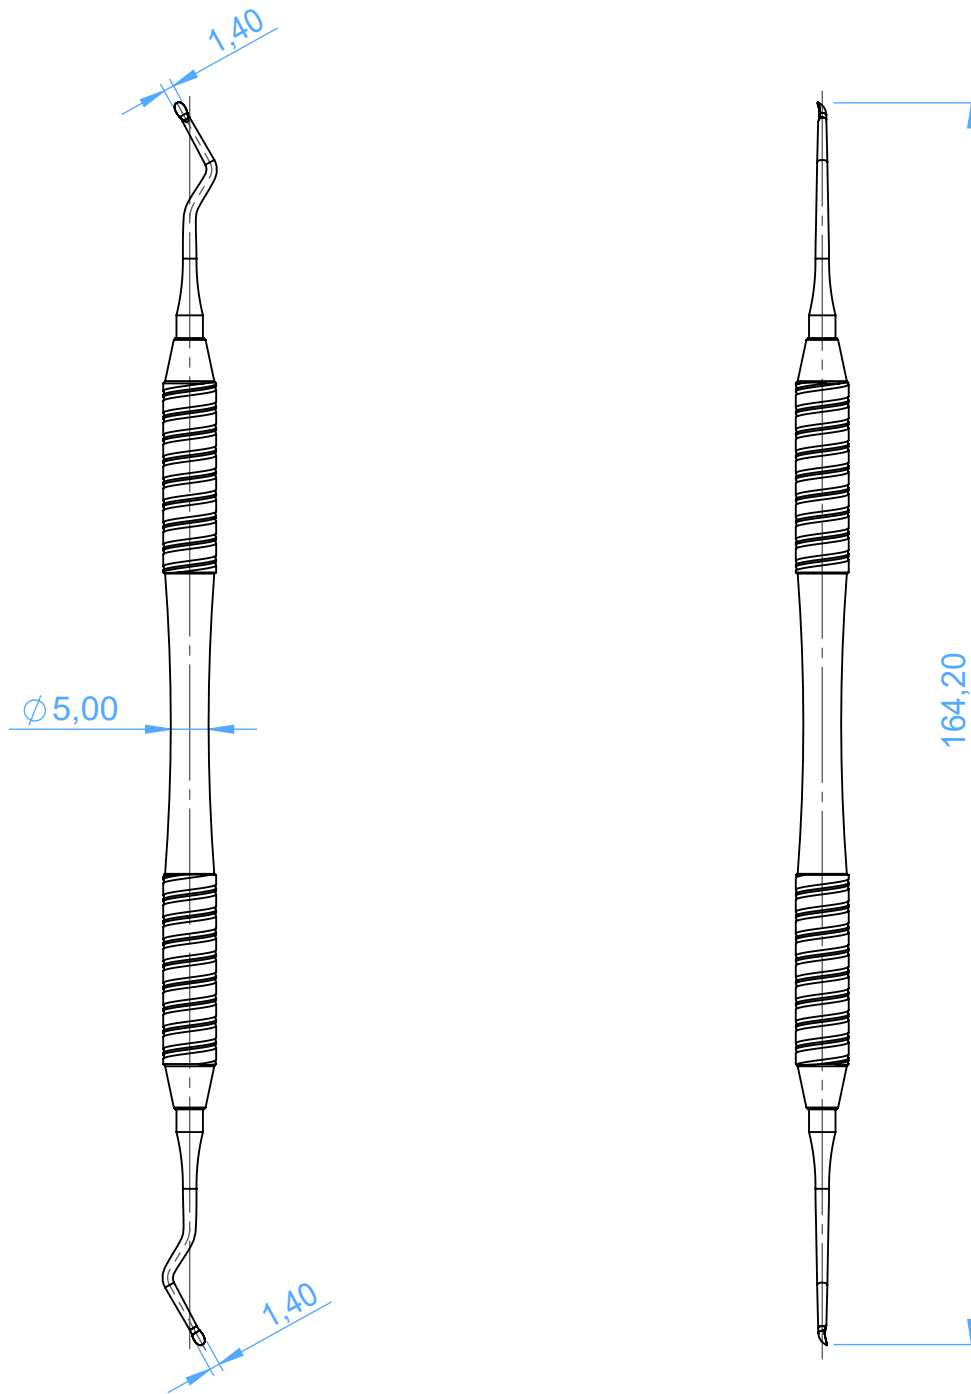

ML1711-G2 Escavatori - ASH  
G2

Scale 1:1