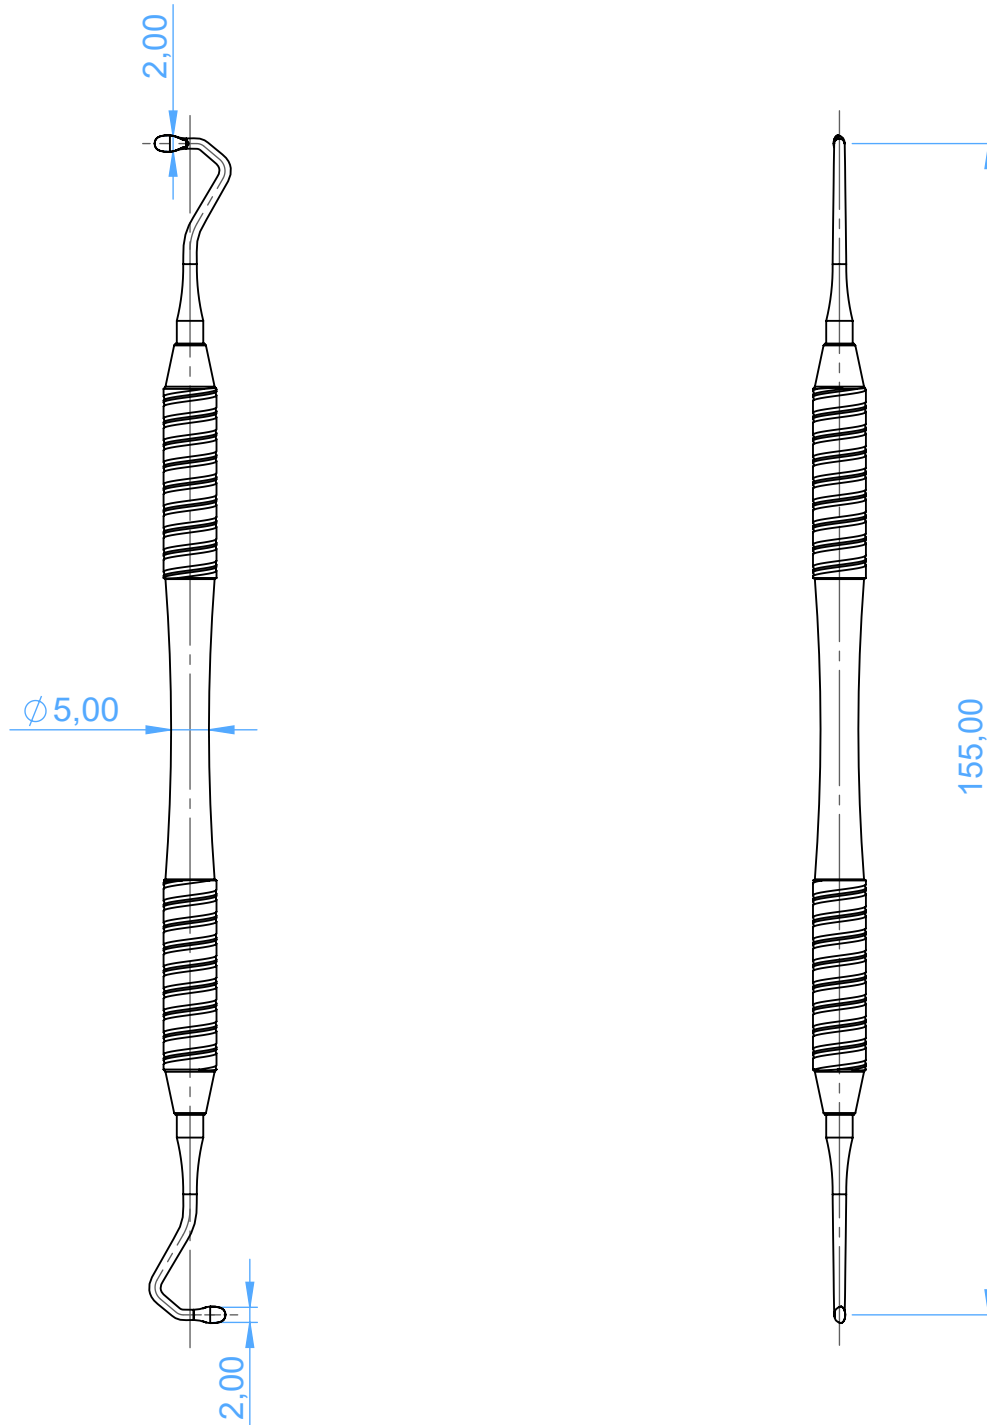

ML1711-42 Excavators - Darby-Perry  
42 Darby-Perry

Scale 1:1