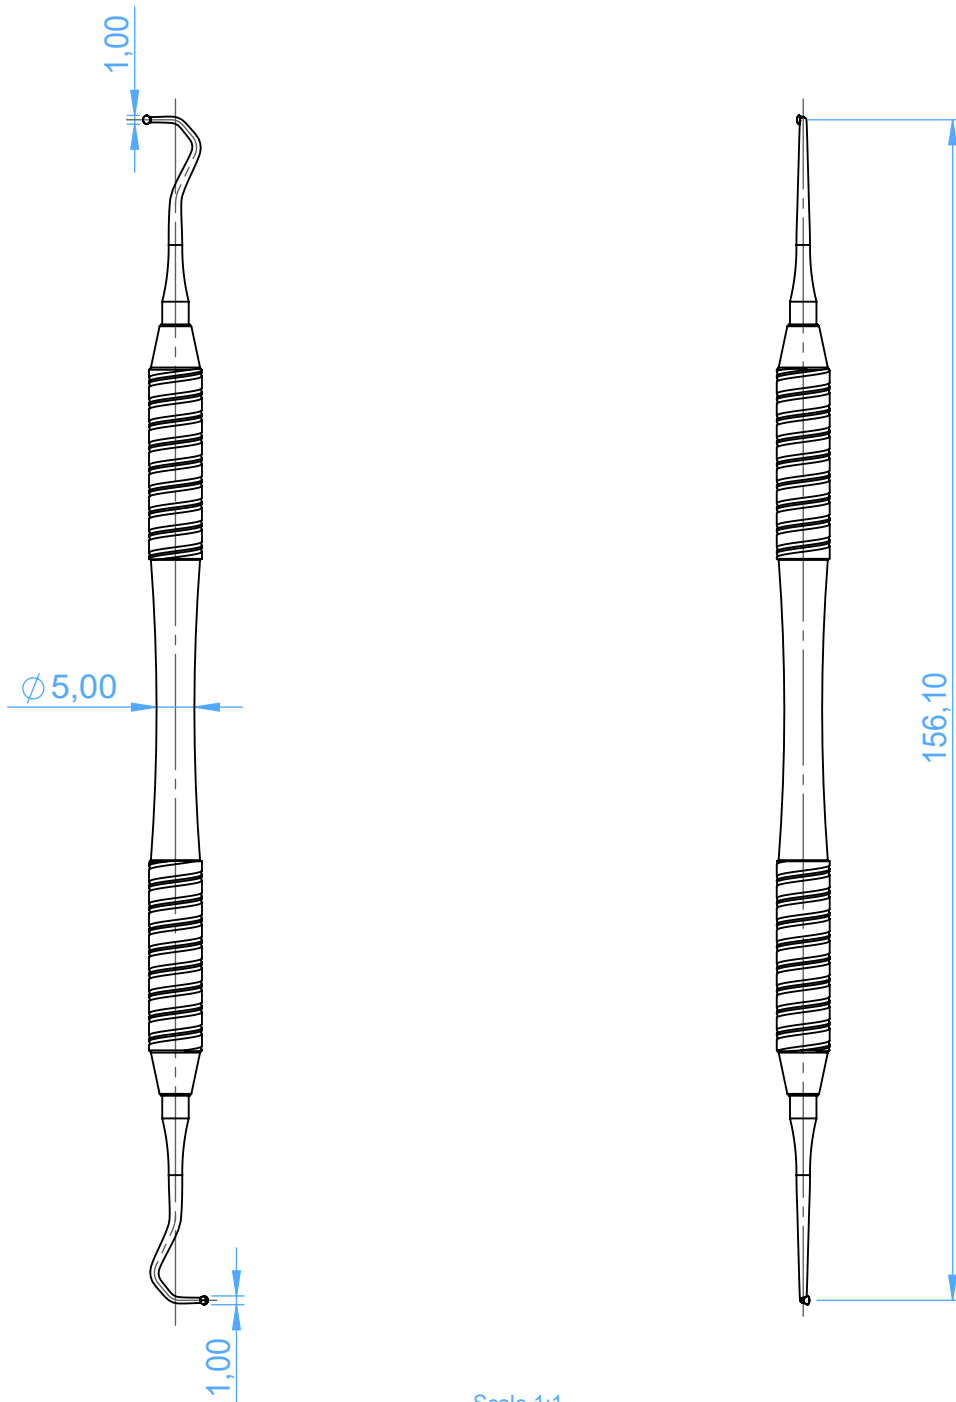

ML1711-243 Excavators - ASH  
243

Scale 1:1