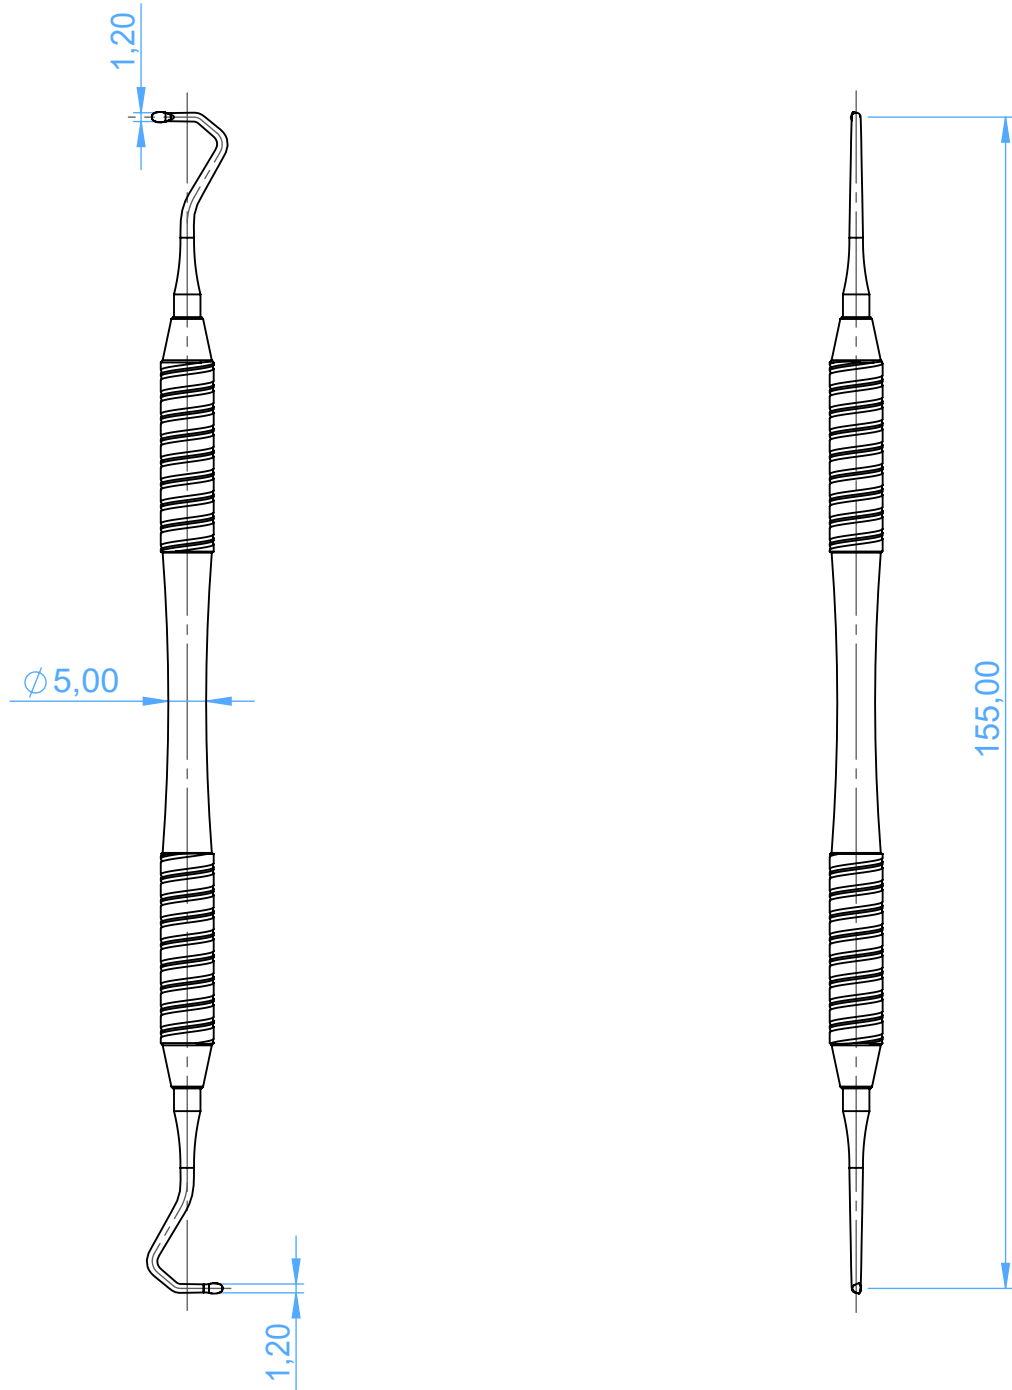

ML1711-22 Excavators - Darby-Perry
22 Darby-Perry

Scale 1:1