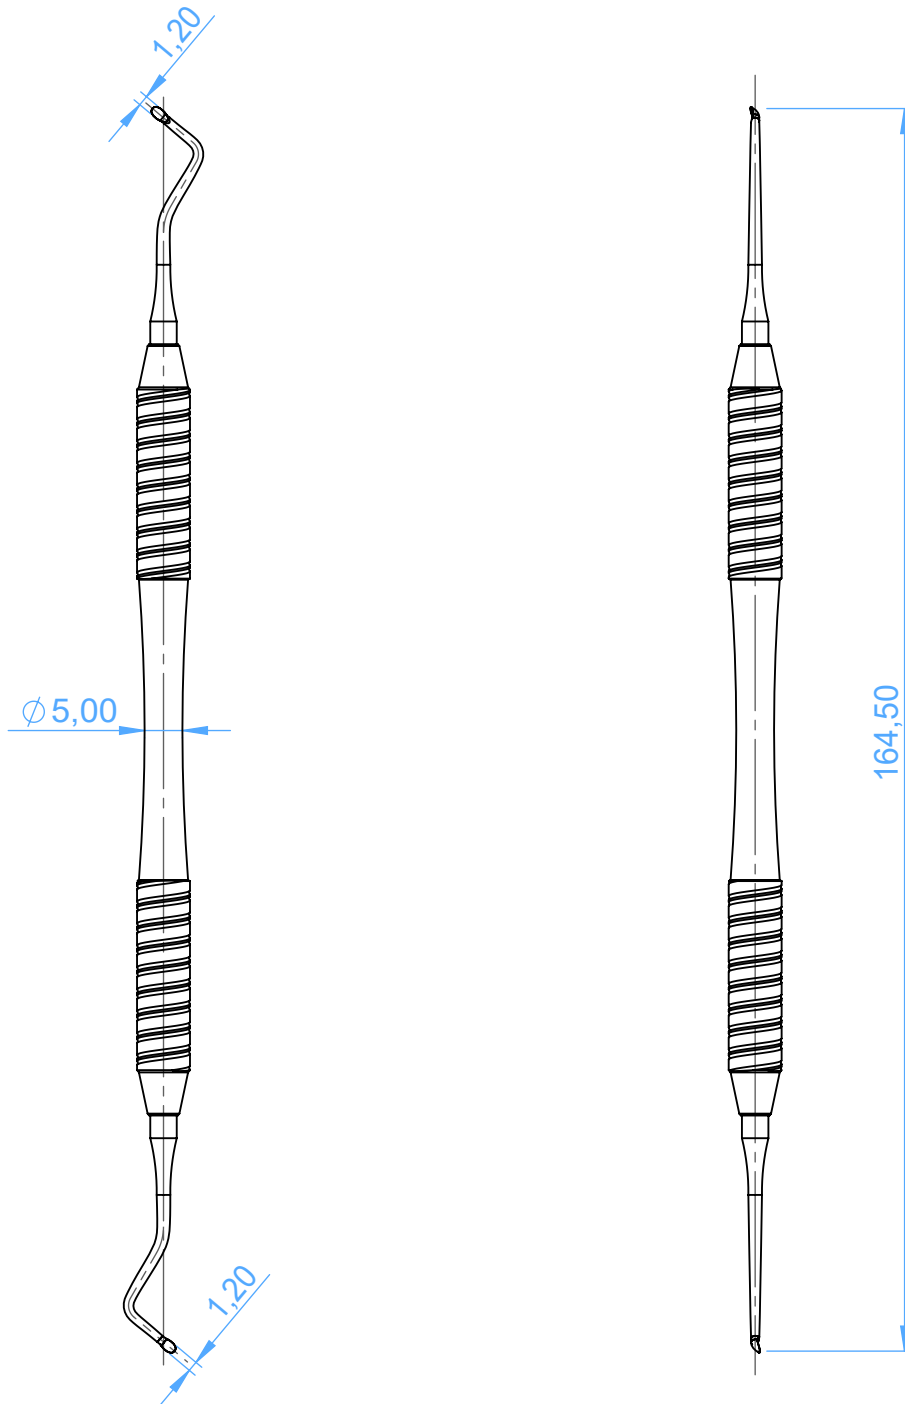

ML1711-21 Excavators - Darby-Perry
21 Darby-Perry

Scale 1:1