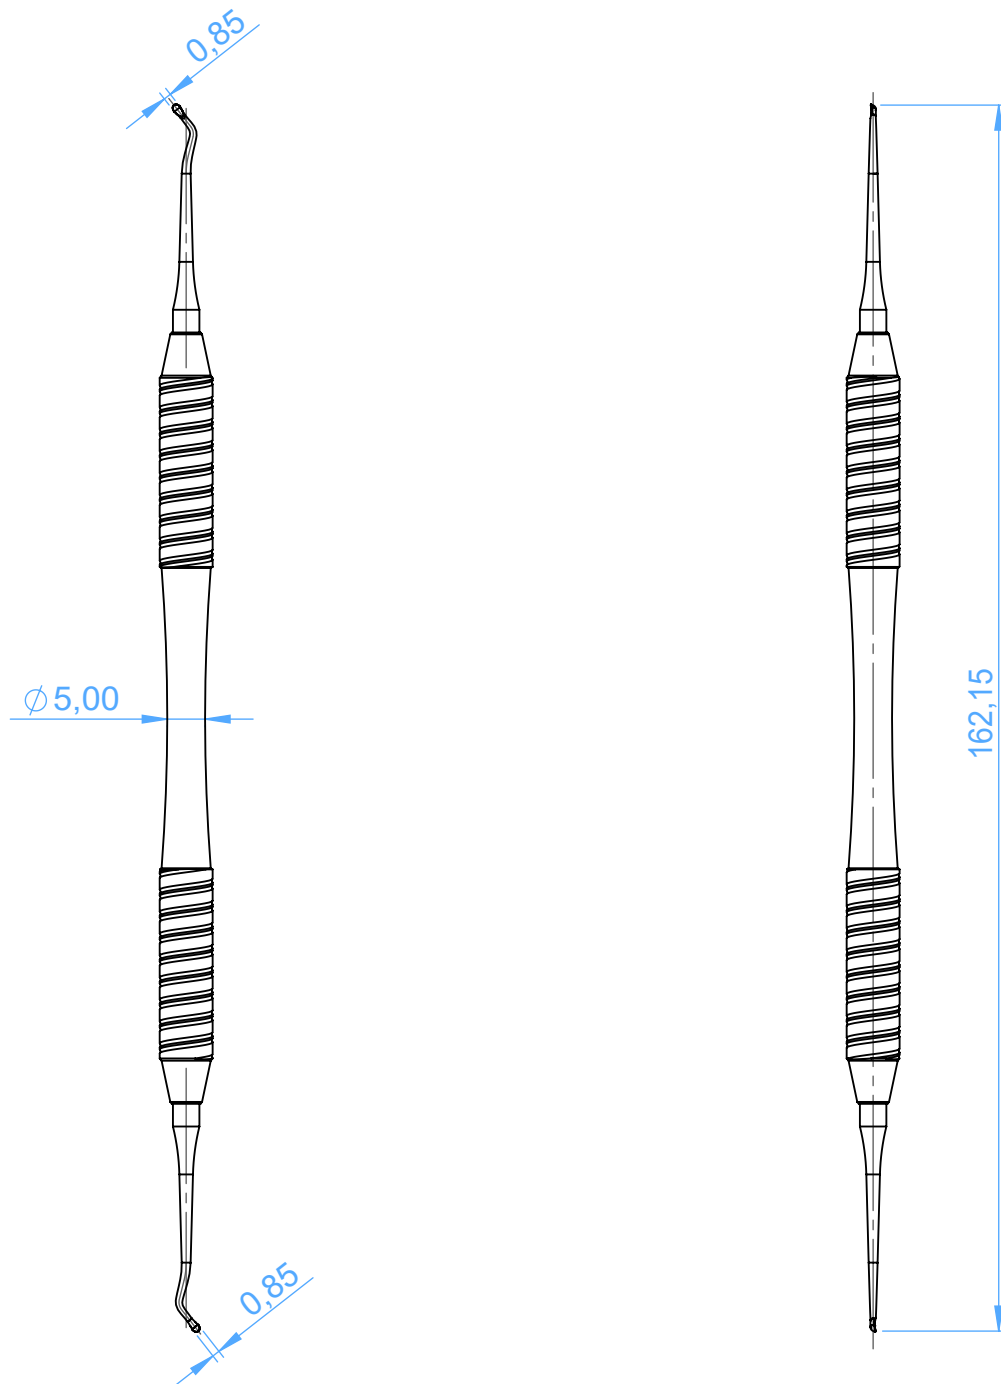

ML1711-1 Excavators - Darby-Perry

1 Darby-Perry

Scale 1:1