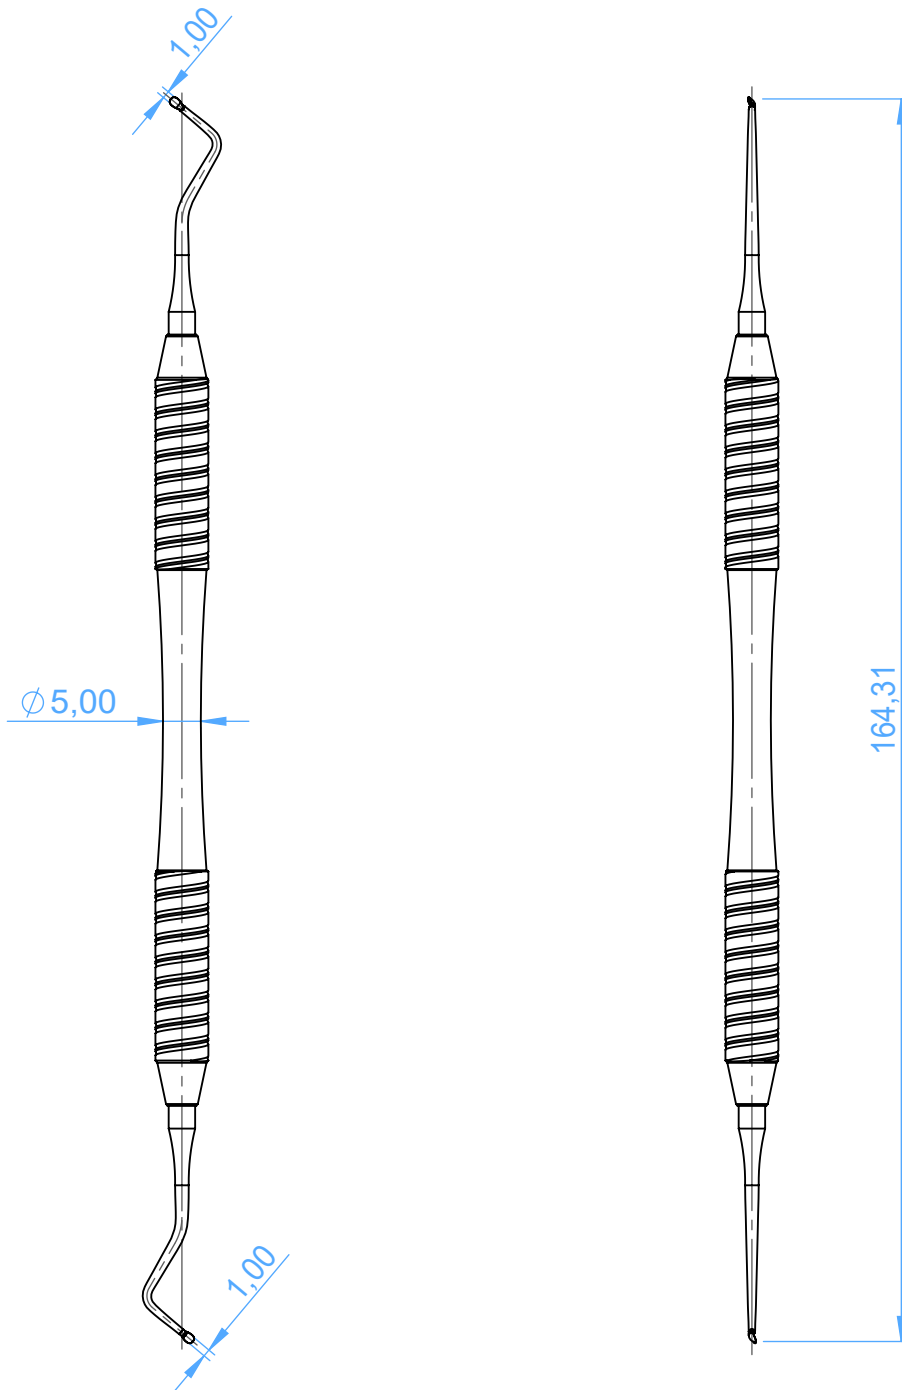

ML1711-11 Excavators - Darby-Perry

11 Darby-Perry

Scale 1:1