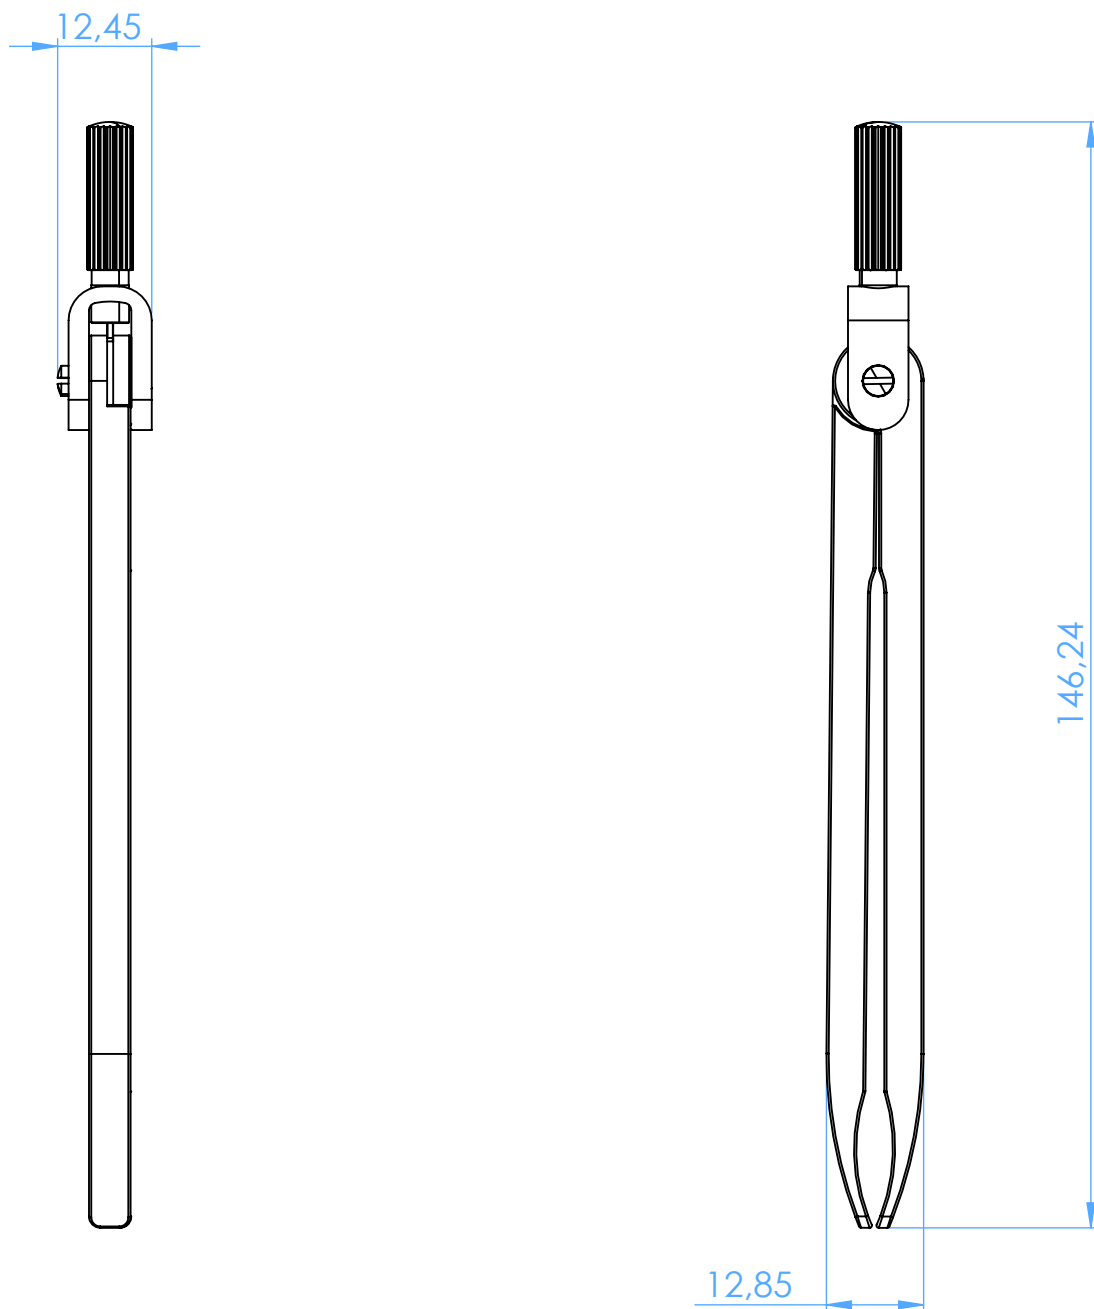

MB026-1 -
Compasso in acciaio inox / Stainless steel compass

SCALE 1:1