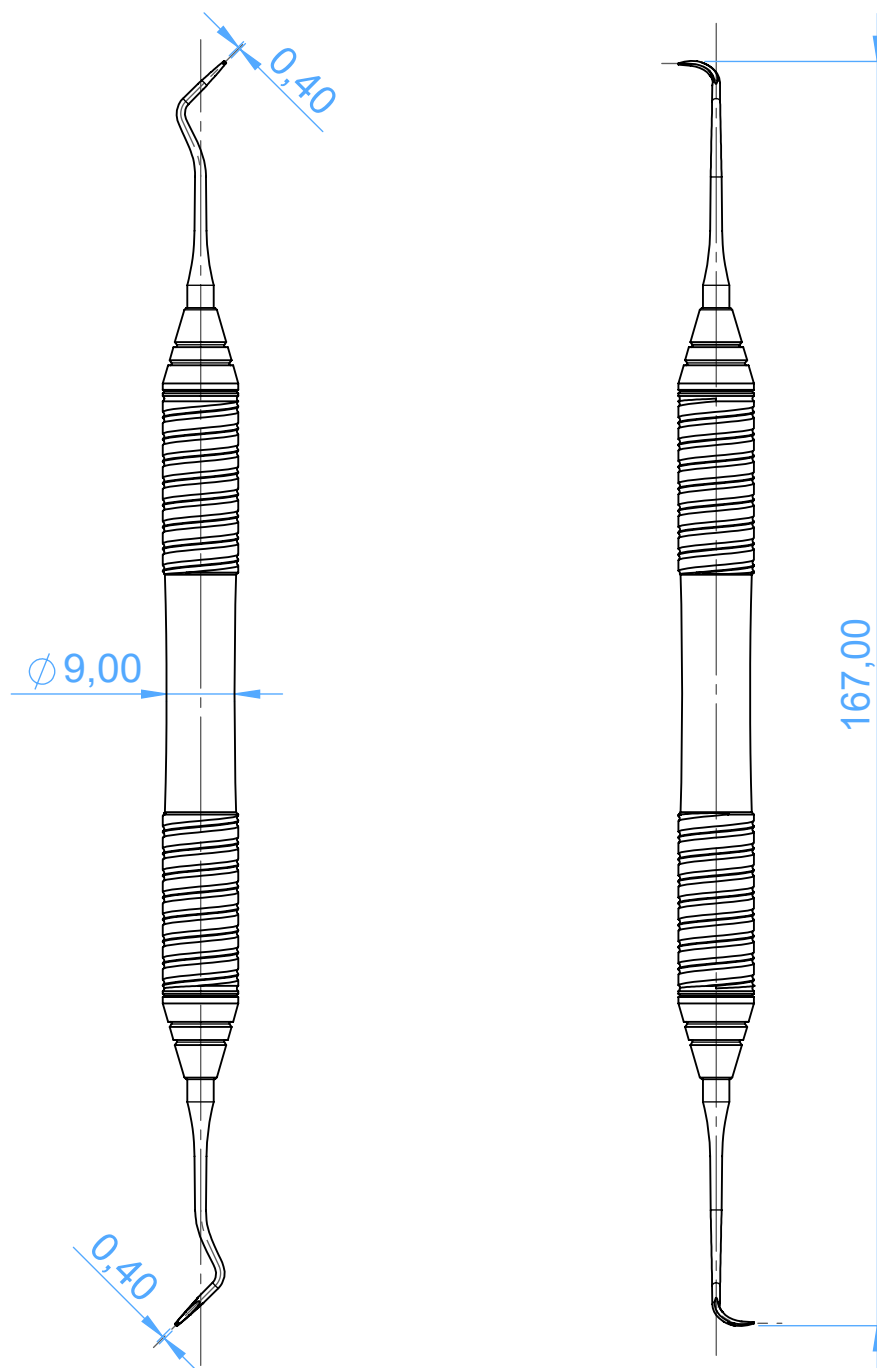

Curettes and Scalers
LV1827-204S

204S

Scale 1:1