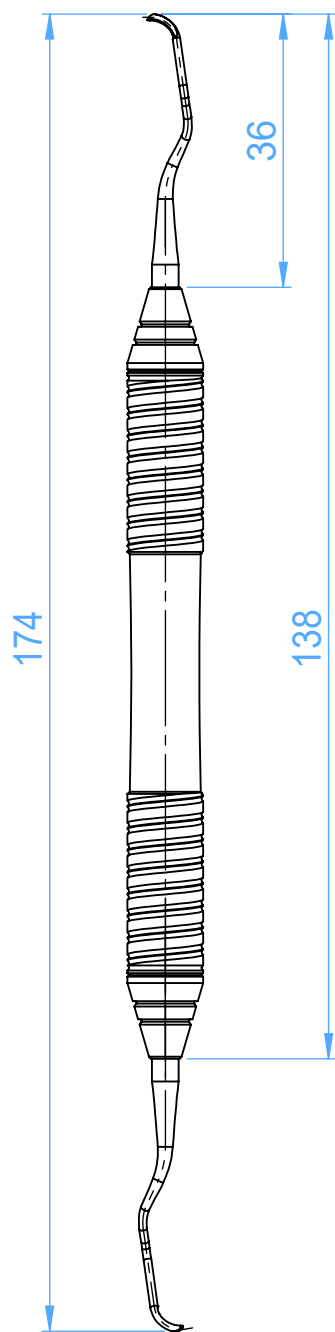

LV1807-16MF
Gracey curettes - MF
15/16 Gracey

Scale 1:1