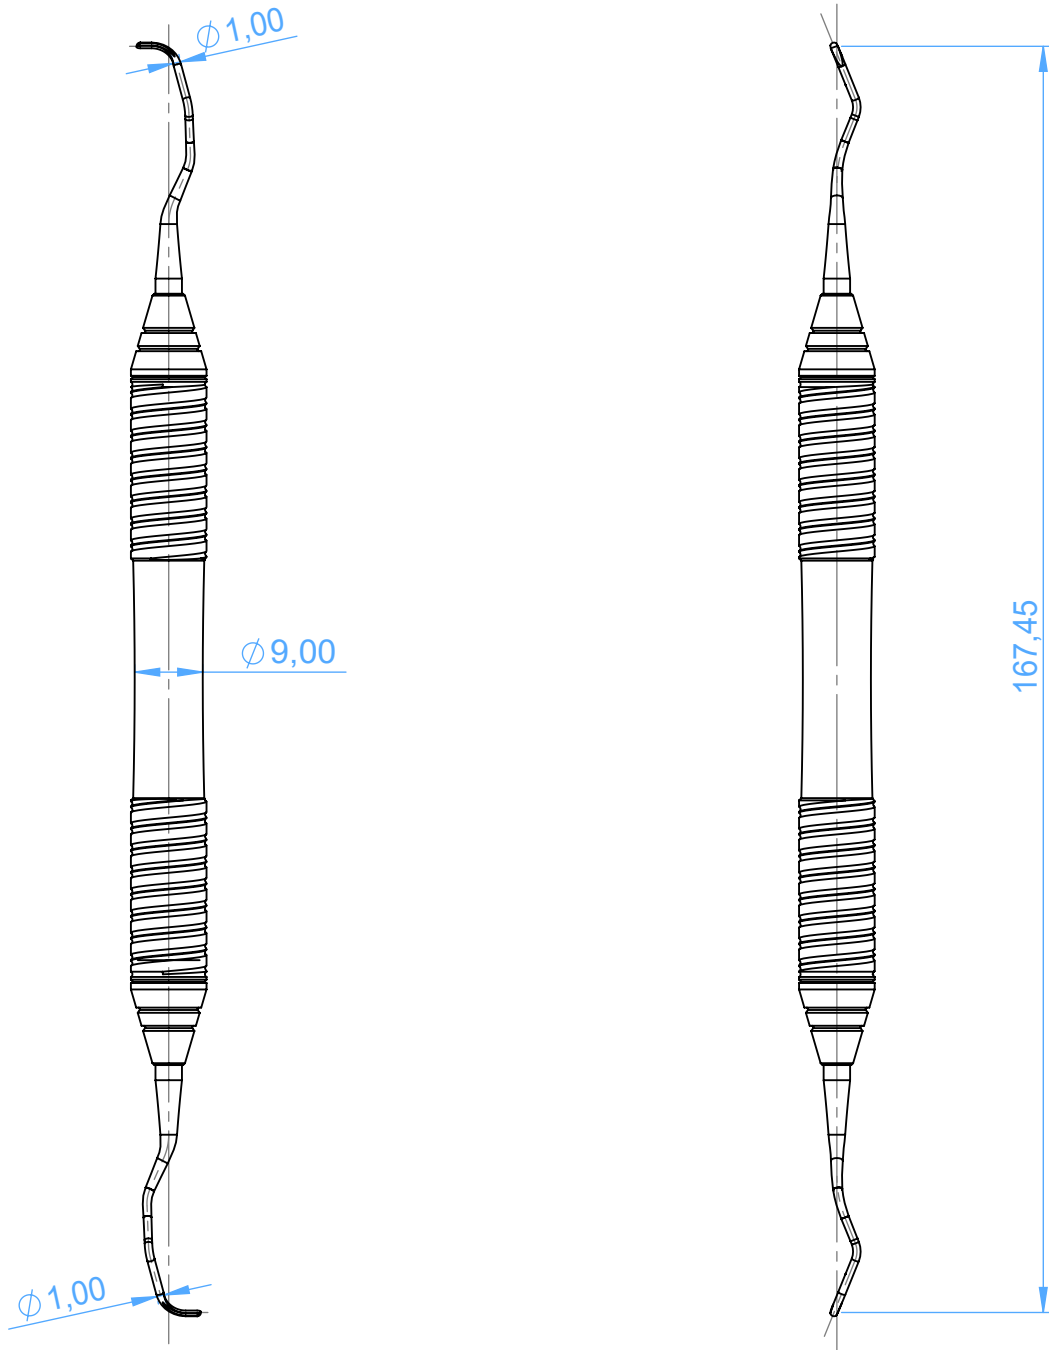

LV1807-14 Gracey curettes - 13/14 Gracey

Scale 1:1