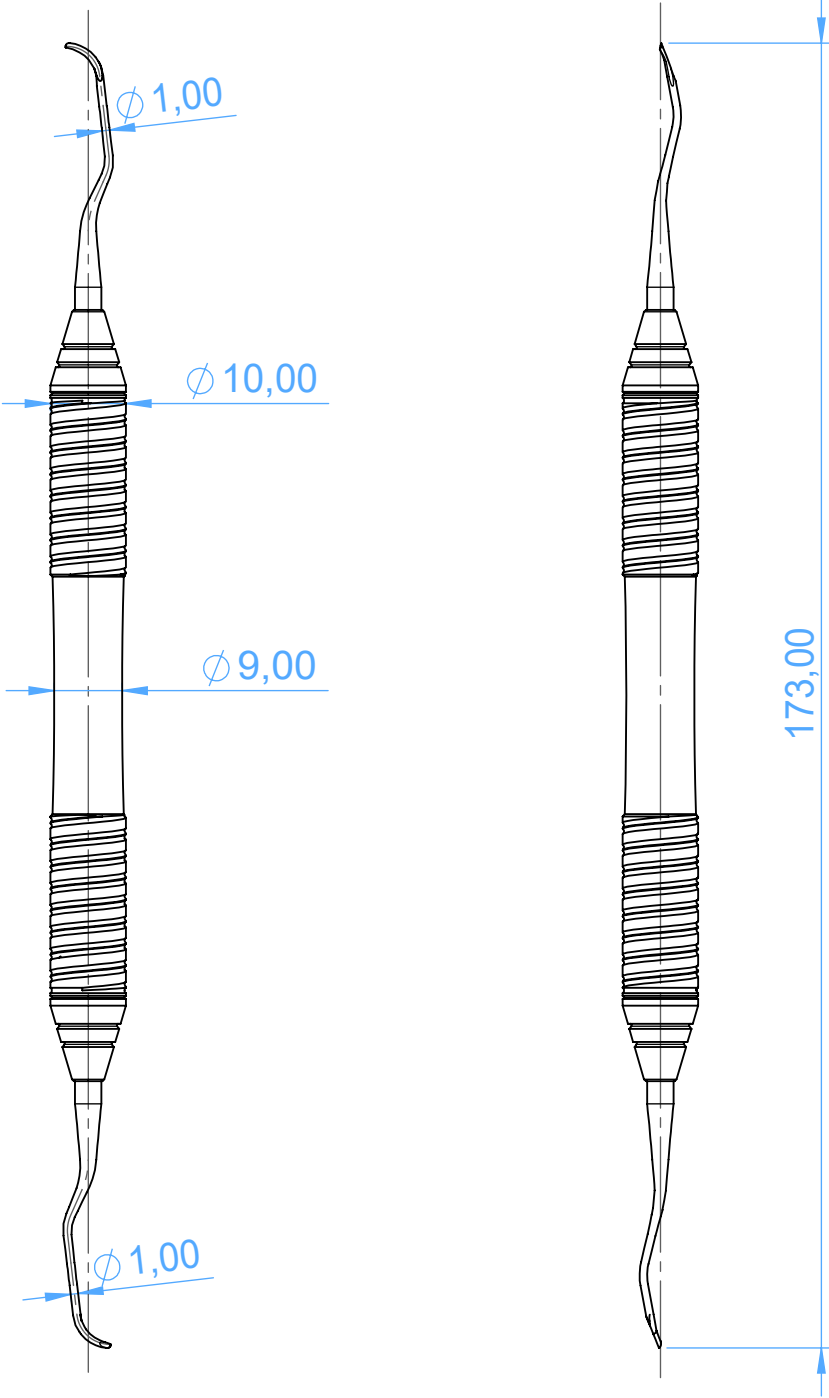

Gracey curettes
LV1807-12
11 /12 Gracey

Scala 1:1