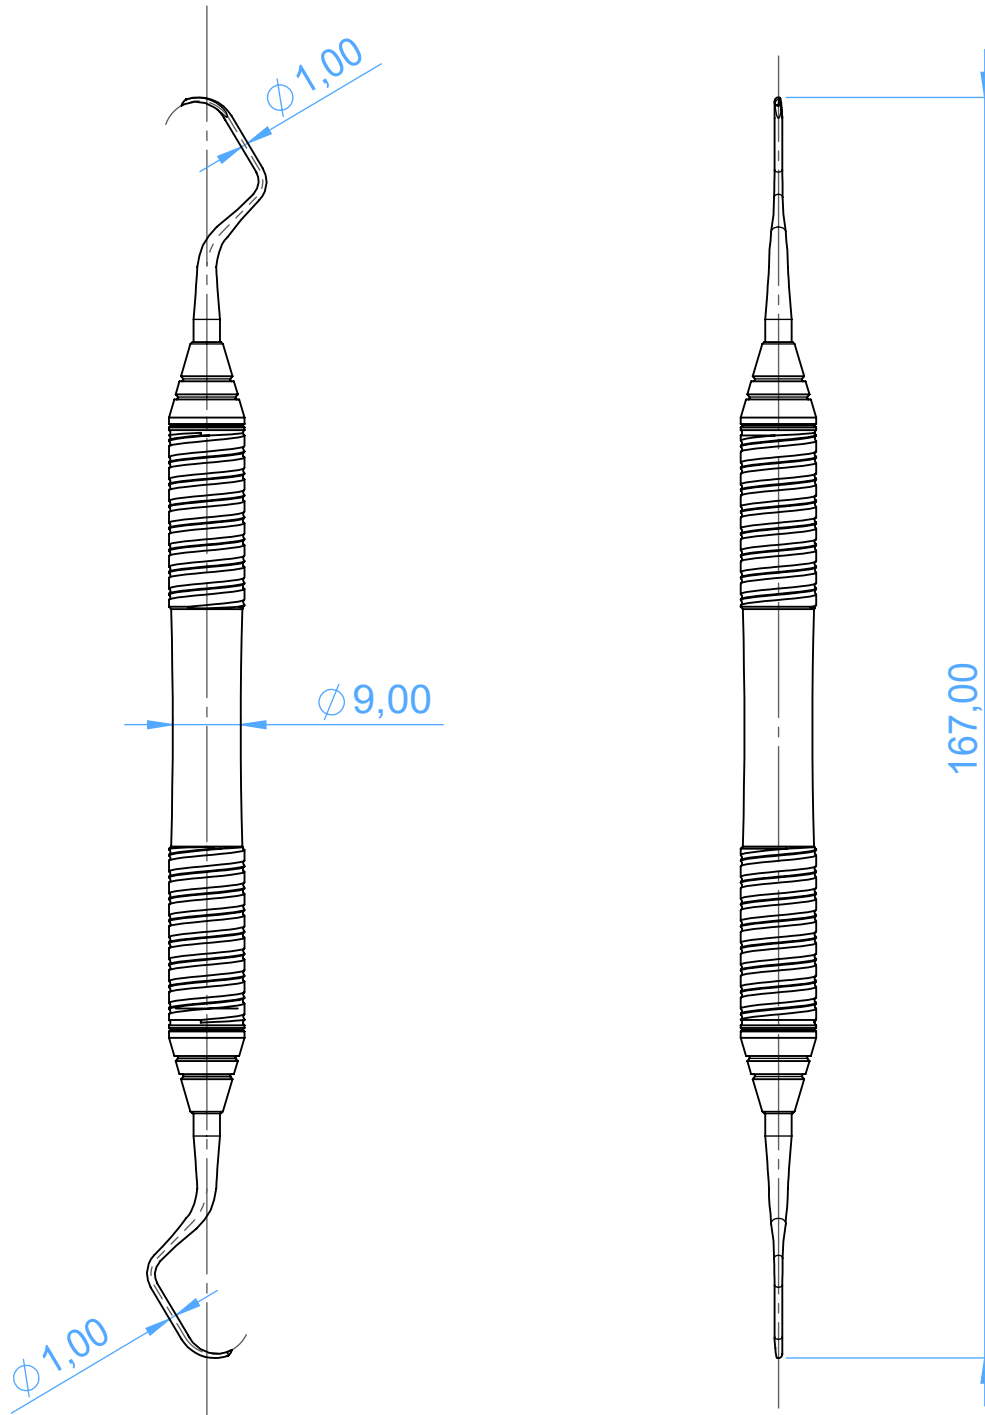

Gracey curettes
LV1807-10
9 /10 Gracey

Scala 1:1