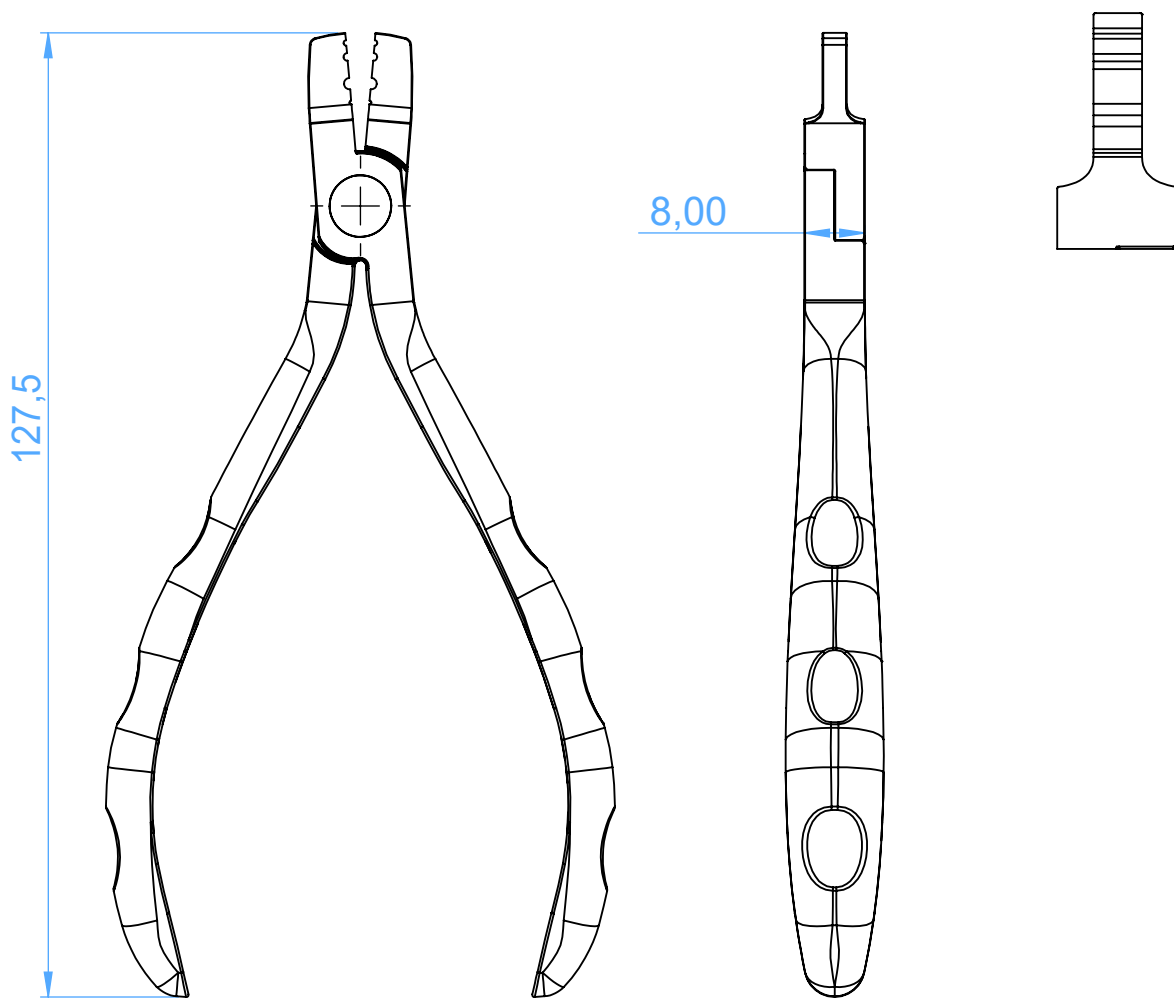

**Wire forming pliers**  
**8807-3**

**lingual  
arch pliers**

Scale 1:1